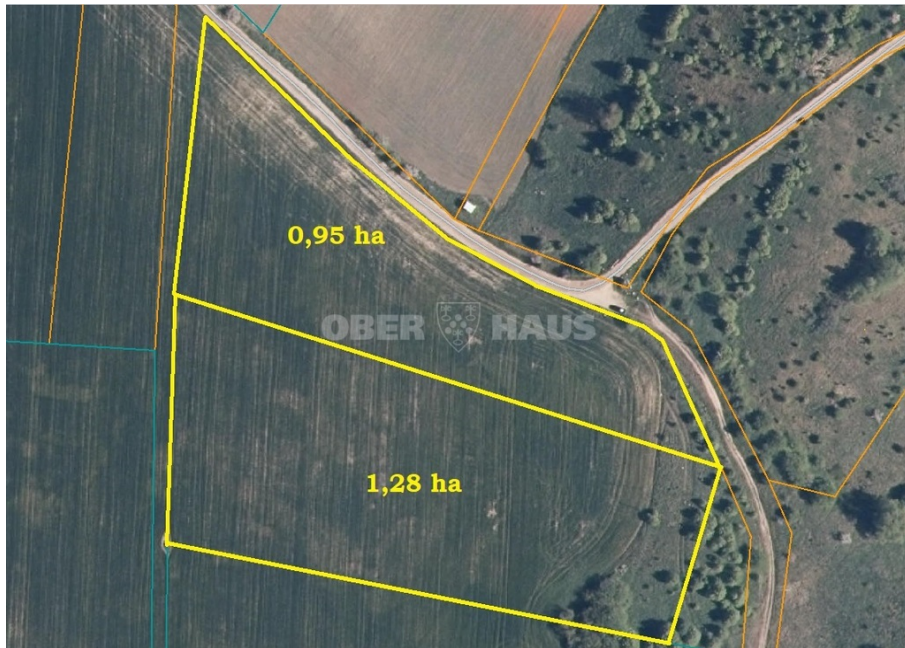

Klaipėdos r. sav., Šlikių k.

SKLYPAI

36 000 €

Audrius Purickas
NT ekspertas

+370 684 75 518

audrius.purickas@oh.lt

S. Daukanto g. 3, 92123 Klaipėda

Apie šį turta

Du 0,95 ha ir 1,28 ha žemės ūkio paskirties sklypai vienas šalia kito Šlikių k., Klaipėdos r., netoli Kretingos.

Iki sklypų privažiuosite žvyruotu keliuku, 250 m nuo asfaltuoto kelio Klaipėda - Kretinga.

Tinkami gyvenamųjų namų statybai.

Šalia sklypų įrengta elektros pastotė.

Tęsiasi iš vakarų į rytus.

Per didžiojo sklypo rytinį galą eina elektros linija.

Didžiojo sklypo kraštinių ilgių metrais: 195 x 60 x 175 x 83.

Mažasis - netaisyklingos formos, tiesiosios kraštinės ilgis 195 m.

Sklypų paviršius - lygus, žemėjantis į rytus.

Už 100 m nuo sklypų rytinės ribos yra vandens telkinys, už 200 m - Danės upė. Netoliese pramoginis "Vinėtų kaimas".

Skaitykite plačiau: www.test2.ober-haus.lt/OH391286

Objekto tipas	Sklypai
Paskirtis	Žemės ūkiui
Žemės plotas	128.00 a
Nuoroda	test2.ober-haus.lt/OH391286