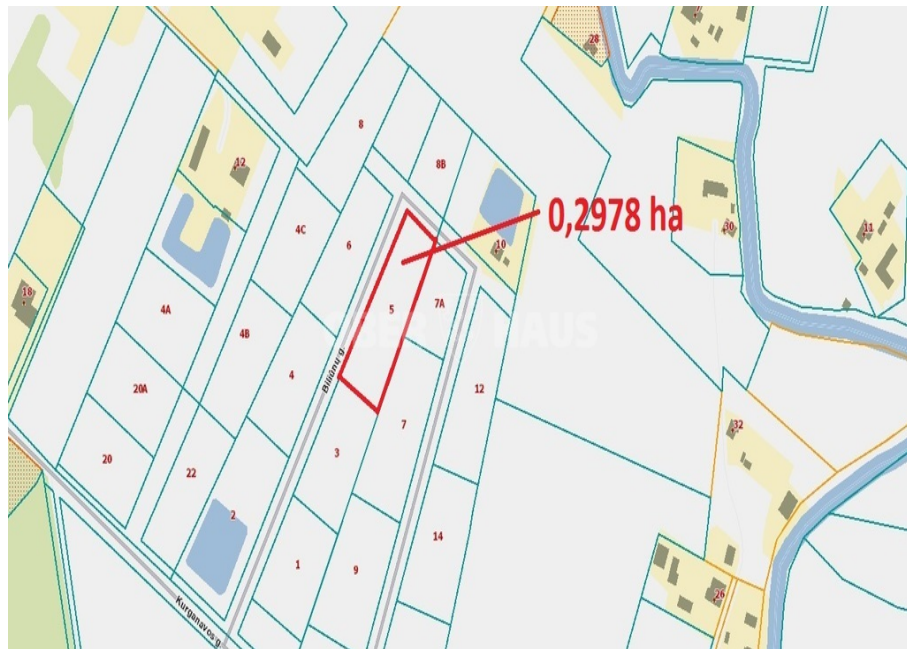

Panevėžio r. sav., Biliūnų k., Biliūnų g.

SKLYPAI

18 500 €

Romualdas Paulauskas
NT ekspertas