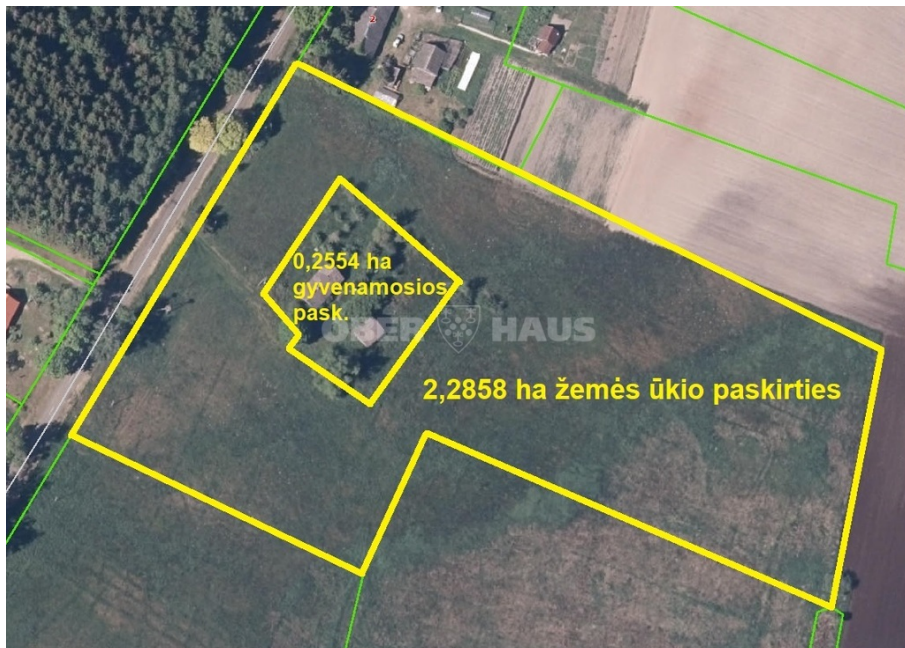

Šilutės r. sav., Muižės k.

SKLYPAI

52 000 €

Audrius Purickas
NT ekspertas

+370 684 75 518

audrius.purickas@oh.lt

S. Daukanto g. 3, 92123 Klaipėda

Apie šį turtą

Parduodama sodyba ir aplink ją esantis žemės ūkio paskirties sklypas, Muižės kaime, Šilutės rajone, prie kelio Kintai - Ventė.

Parduodamą turtą sudaro šie sklypai:

- 0,2554 ha gyvenamosios paskirties su senais sodybos pastatais;
- 2,2858 ha žemės ūkio paskirties, supantis sodybą iš visų pusių.

ABU SKLYPAI PARDUODAMI TIK KARTU.

Tinkama vieta įkurti kaimo turizmo sodybą:

- sklypai yra prie asfaltuoto kelio Kintai - Ventė;
- šalia kelio eina elektros linija;
- iki Kuršių marių kranto tinkamo vandens sportui - 1,6 km;
- graži aplinka, kurią gražina pavasarį ir rudenį migruojantys paukščiai;
- iki Kintų miestelio - 2,5 km;

Skaitykite plačiau: www.test2.ober-haus.lt/OH444844

Objekto tipas	Sklypai
Paskirtis	Gyvenamajai statybai, Komercijai, Rekreacijai
Žemės plotas	254.12 a
Nuoroda	test2.ober-haus.lt/OH444844