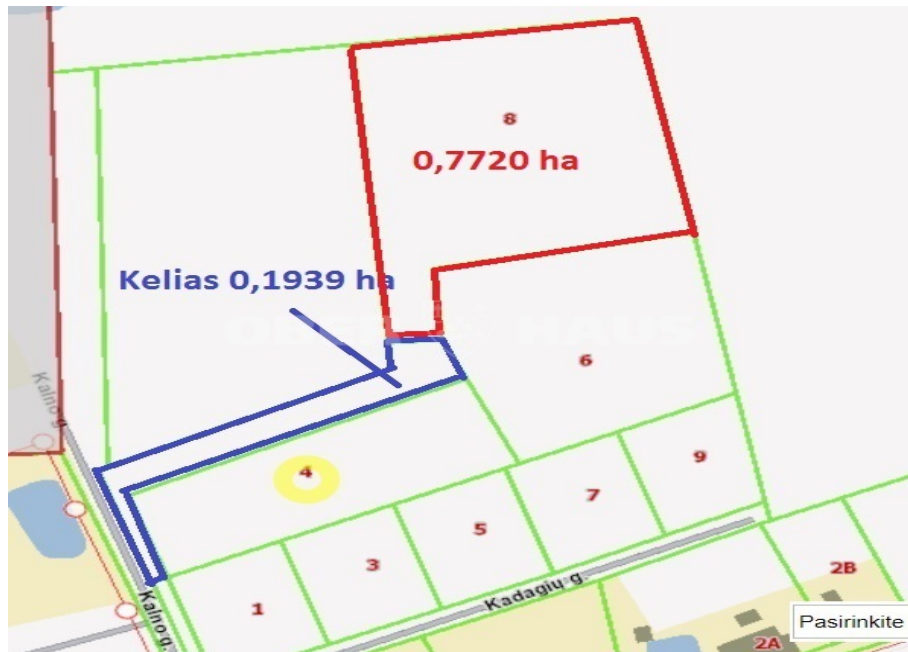

Panevėžio r. sav., Venslaviškių k., Kalno g.

SKLYPAI

47 000 €

Romualdas Paulauskas
NT ekspertas