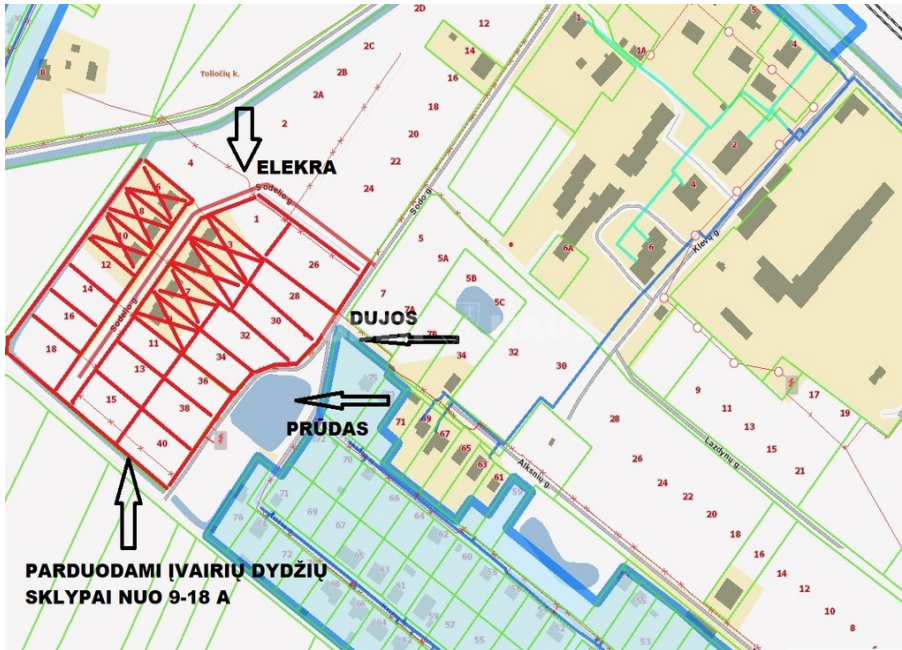

Šiaulių r. sav., Toliočių k., Sodelio g.

9 000 €

SKLYPAI

Renata Soltanienė
NT ekspertas

- +370 638 27 509
- renata.soltanienė@oh.lt
- Vilniaus g. 154, 76298 Šiauliai

Apie šį turtą

TOLIOČIUOSE, SODELIO G., RAMIOJE VIETOJE, PARDUODAMI GYVENAMOSIOS PASKIRTIES SKLYPAI !!!

Parduodami įvairių dydžių sklypai nuo 9-18 a, Sodelio g. (Toliočiai), naujai besiformuojančiame kvartale, gyvenamiesiems namams statyti, sklypai stačiakampio formos, privesta elektra, netoliese praeina dujos, žvyro kelias, vos keli kilometrai už Šiaulių miesto. Šalia jau įsikūrę bei besikuriantys kaimynai. Puiki, rami vieta, geras privažiavimo kelias. Parduodami ir Sodo g. (Toliočiai) esantys įvairaus dydžio sklypai. PUIKIAI TINKA investavimui, kotedžų, gyvenamųjų namų statybai.

DAUGIAU INFO TEL 863827509, 841435511

Skaitykite plačiau: www.test2.ober-haus.lt/OH459223

Objekto tipas	Sklypai
Paskirtis	Gyvenamajai statybai
Žemės plotas	9.16 a
Nuoroda	test2.ober-haus.lt/OH459223