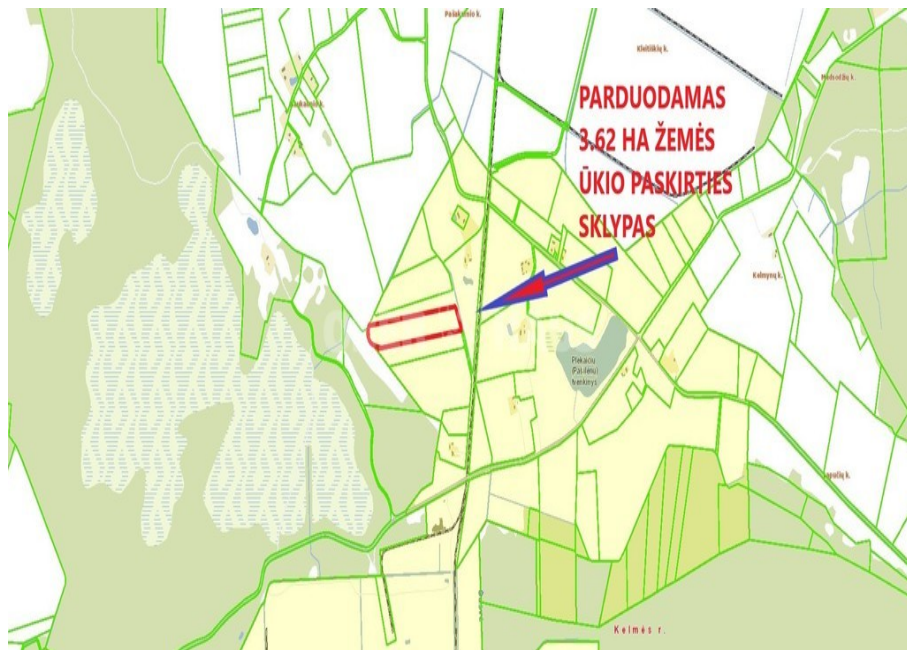

Kelmės r. sav., Plekaičių k.

SKLYPAI

11 500 €