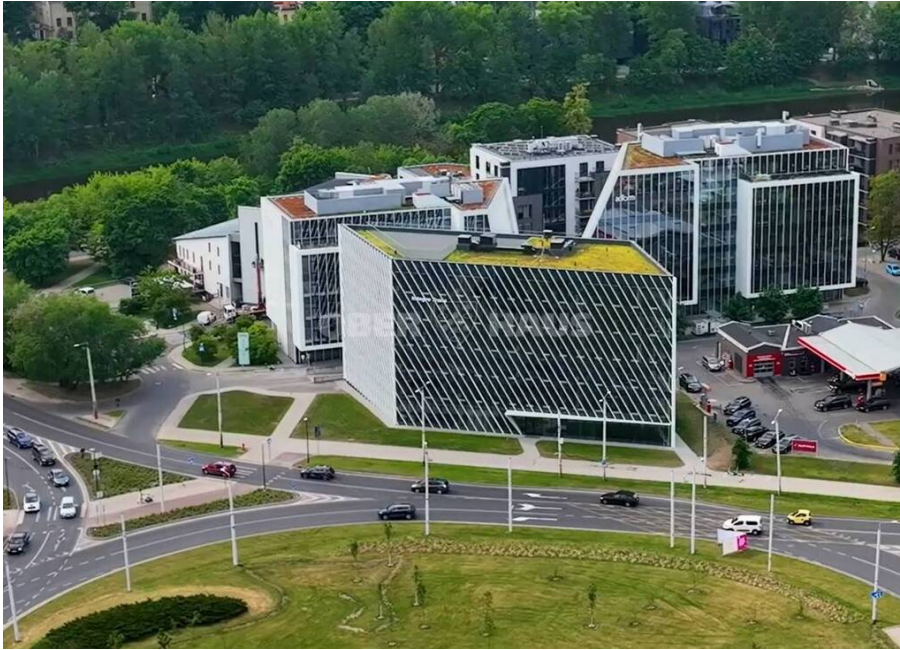

Vilniaus m. sav., Šnipiškės, Sporto g.

PATALPŲ NUOMA

5 760 - 36 000 €

18 € už m²

Apie šį turtą

Išnuomojamos įvairaus ploto biuro patalpos verslo centre Premium.

Savo architektūra išsiskiriantis verslo centras įsikūręs Nerios krantinėje, Sporto gatvėje, Šnipiškėse.

Verslo centrą sudaro dviejų pastatų kompleksas – 7 aukštų 5000 m² ir 6 aukštų 3400 m².

Modernus A energetinio naudingumo pastatas sertifikuotas pagal BREEAM tvarumo kokybės reikalavimus.

Nuomininkų ir jų klientų patogumui įrengta 2 lygių požeminė stovėjimo aikštelė su tiesioginiu patekimu į darbo vietas 4 greitaeigiais liftais. Taip pat aplink pastatą įrengtos antžeminės stovėjimo aikštelės, vietos dviračiams, žaliosios zonos.