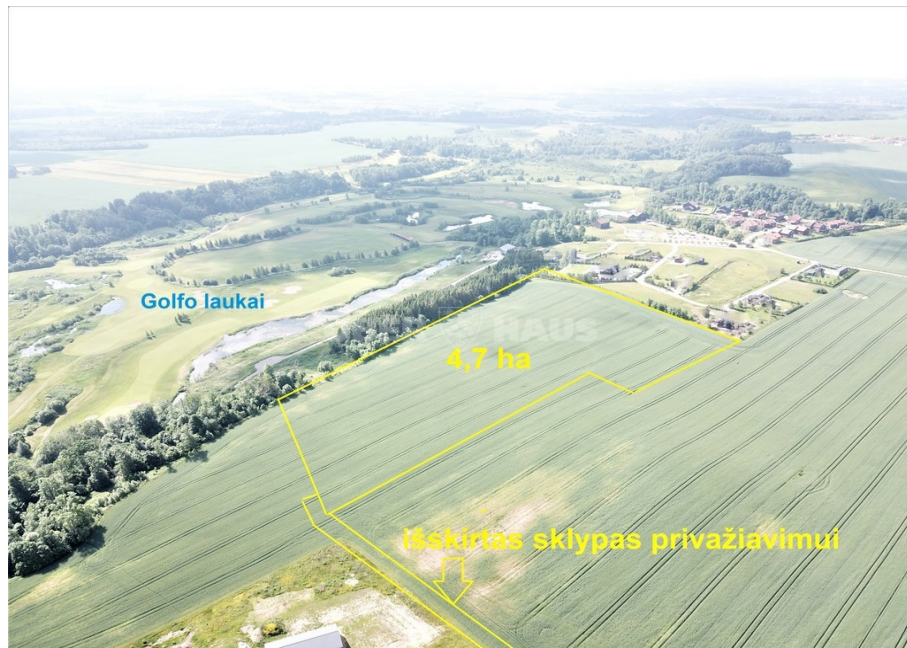

Klaipėdos r. sav., Stančių k.

SKLYPAI

350 000 €

Audrius Purickas
NT ekspertas

+370 684 75 518

audrius.purickas@oh.lt

S. Daukanto g. 3, 92123 Klaipėda

Apie šį turtą

Puiki vieta individualių namų kvartalui.
Šalia golfo laukai National Golf Resort Klaipėda, prestižinis nuosavų namų rajonas.
Paviršius lygus.
Privažiavimui išskirtas sklypas.
Buvo pradėtas daryti sklypo dalinimo į mažus sklypus planas.
Iki RIMI parduotuvės šalia Dragūnų kvartalo 8 km.
Derybos galimos.

Atstumai iki:

- Klaipėdos pakraščio (Universitetinės ligoninės) - 8 km;
- Klaipėdos centro - 15 km;
- Palangos - 20 km;
- Kretingos - 10 km.

Skaitykite plačiau: www.test2.ober-haus.lt/OH471746

Objekto tipas	Sklypai
Paskirtis	Žemės ūkiui, Gyvenamajai statybai, Komeracijai
Žemės plotas	470.00 a
Nuoroda	test2.ober-haus.lt/OH471746

Rasos gatvė