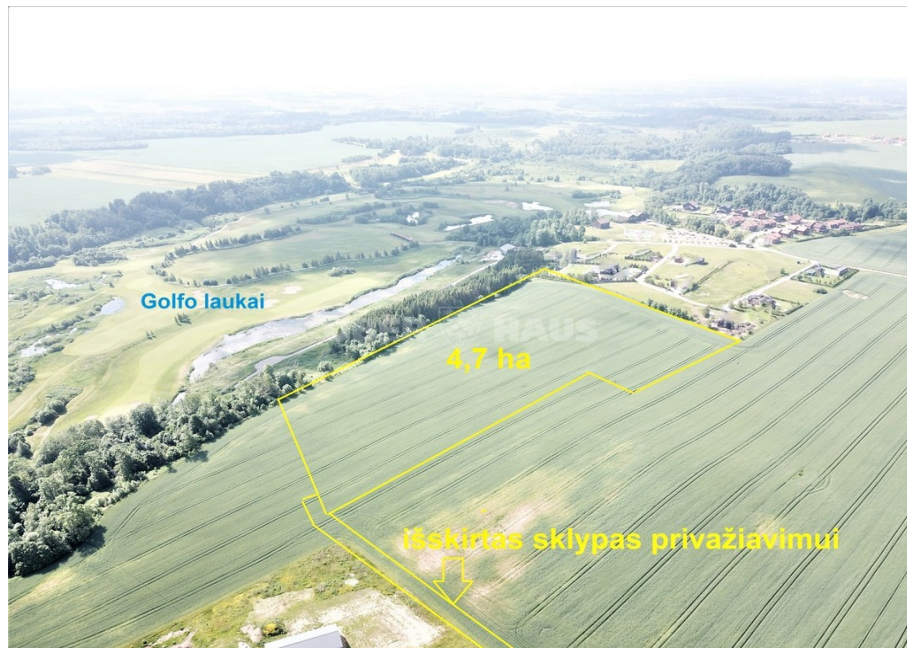

Klaipėdos r. sav., Stančių k.

SKLYPAI

310 000 €

Audrius Purickas
NT ekspertas

+370 684 75 518

audrius.purickas@oh.lt

S. Daukanto g. 3, 92123 Klaipėda

Apie šį turtą

Gražioje vietoje, su vaizdu į Akmenos - Danės upės slėnį, žemės ūkio paskirties 4,7 ha sklypas Stančių k., Klaipėdos r. sav.

Puiki vieta individualių namų kvartalui.

Šalia golfo laukai National Golf Resort Klaipėda, prestižinis nuosavų namų rajonas.

Paviršius lygus.

Privažiavimui išskirtas sklypas.

Pradėtas daryti sklypo dalinimo į mažus sklypus planas.

Iki RIMI parduotuvės šalia Dragūnų kvartalo 8 km.

Derybos galimos.

Atstumai iki:

- Klaipėdos pakraščio (Universitetinės ligoninės) - 8 km;
- Klaipėdos centro - 15 km;
- Palangos - 20 km;

Skaitykite plačiau: www.test2.ober-haus.lt/OH471746

Objekto tipas	Sklypai
Paskirtis	Žemės ūkiui, Gyvenamajai statybai, Komercijai
Žemės plotas	470.00 a
Nuoroda	test2.ober-haus.lt/OH471746