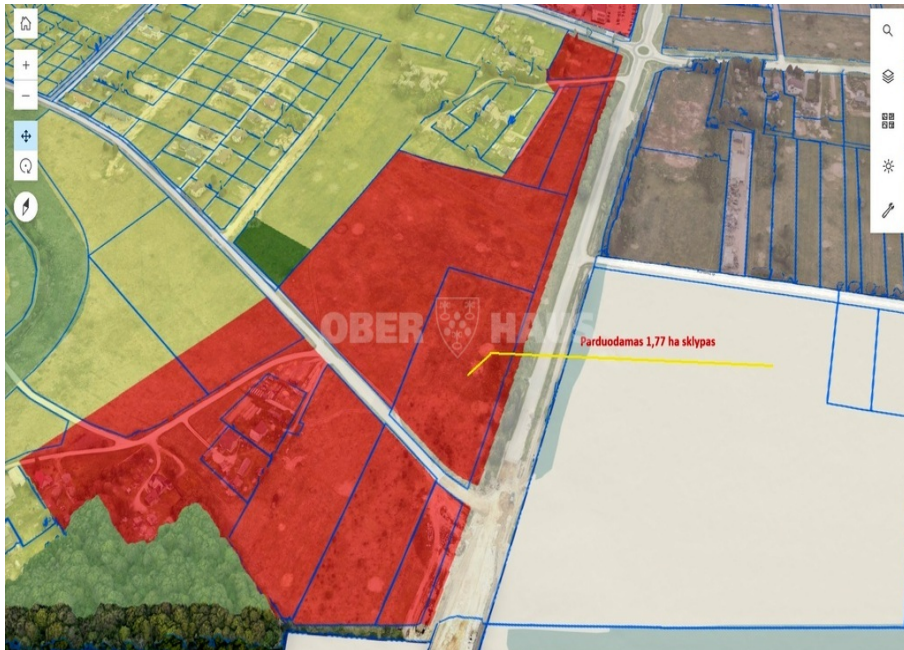

Vilniaus m. sav., Liepkalnis, Liepkalnio g.

SKLYPAI

390 000 €

Ramūnas Rutkauskas
NT ekspertas

- +370 652 94 131
- ramunas.rutkauskas@oh.lt
- Geležinio Vilko g. 18A, 08104 Vilnius

Apie šį turtą

Parduodamas 177 arų žemės sklypas Vilniaus mieste, Baraškų kaime. Sklypas lygus, prie pat Liepkalnio plento, asfaltuotas privažiavimas. Sklypas yra žemės ūkio paskirties, bendrajame miesto plane komercinės paskirties teritorija.

Žemės naudojimo būdas

K;P;V;R;B;I2;E

K-Žemės sklypai, skirti viešbučių paskirties pastatams; administracinės paskirties (išskyrus valstybės ir savivaldybės institucijų, kitų iš valstybės ar savivaldybių biudžetų išlaikomų įstaigų administraciniams pastatams) pastatams; prekybos paskirties pastatams; paslaugų paskirties pastatams; maitinimo paskirties pastatams ir sporto paskirties pastatams

Skaitykite plačiau: www.test2.ober-haus.lt/OH474902

Objekto tipas	Sklypai
Paskirtis	Žemės ūkiui, Kita, Rekreacijai, Komercijai, Pramonei
Žemės plotas	177.00 a
Nuoroda	test2.ober-haus.lt/OH474902