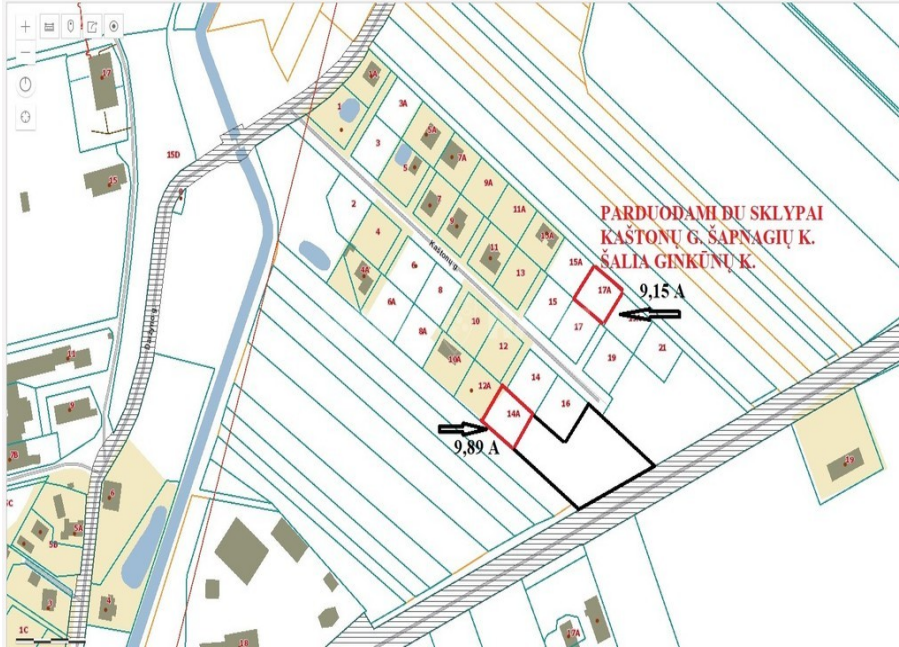

Šiaulių r. sav., Šapnagių k., Kaštonų g.

SKLYPAI

12 500 €

Renata Soltanienė
NT ekspertas

- +370 638 27 509
- renata.soltanienė@oh.lt
- Vilniaus g. 154, 76298 Šiauliai

Apie šį turtą

ŠALIA GINKŪNŲ, ŠAPNAGIŲ K. PARDUODAMI DU ŽEMĖS SKLYPAI
GYVENAMOJO NAMO STATYBAI !!!!

PARDUODAMI DU SKLYPAI 9,89 A IR 9,15 A Kaštonų g. (Šapnagių k., vos 1 km už Ginkūnų k.). Sklypas išlygintas, stačiakampio formos, plotas 30*33, ir 32*29, yra elektra, dujos, žvyro kelias, iki asfalto keli šimtai metrų, šalia daug jau gyvenančių kaimynų, netoliese autobusų stotelės, Ginkūnų ežeras. Galima už nedidelę kainą įsigyti ir šalia Kaštonų g. 14 a esantį apie 50 a žemės sklypą daržininkystei ar sodininkystei (braškių, šilauogių sodinimui ar kt. veiklai)

* KVARTALE YRA SUSIKŪRUSI ASOCIACIJA, KURI PLANUOJA TVARKYTI INFRASTRUKTŪRĄ (ASFALTUOTI KELIĄ, APŠVIETIMĄ IR T.T.)

Skaitykite plačiau: www.test2.ober-haus.lt/OH481261

Objekto tipas	Sklypai
Paskirtis	Gyvenamajai statybai
Žemės plotas	9.89 a
Nuoroda	test2.ober-haus.lt/OH481261