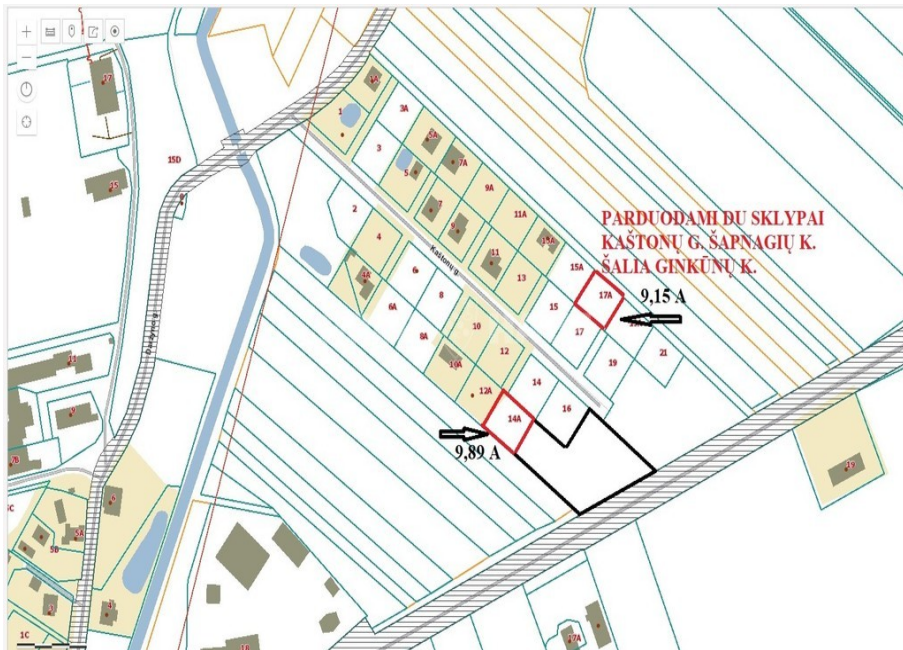

Šiaulių r. sav., Šapnagių k., Kaštonų g.

SKLYPAI

12 500 €

Renata Soltanienė
NT ekspertas

☎ +370 638 27 509

✉ renata.soltanienė@oh.lt

📍 Vilniaus g. 154, 76298 Šiauliai

Apie šį turtą

ŠALIA GINKŪNŲ, ŠAPNAGIŲ K. PARDUODAMI DU ŽEMĖS SKLYPAI
GYVENAMOJO NAMO STATYBAI !!!!

PARDUODAMI DU SKLYPAI 9,89 A IR 9,15 A Kaštonų g. (Šapnagių k., vos 1 km už Ginkūnų k.). Sklypas išlygintas, stačiakampio formos, plotas 30*33, ir 32*29, yra elektra, dujos, žvyro kelias, iki asfalto keli šimtai metrų, šalia daug jau gyvenančių kaimynų, netoliese autobusų stotelės, Ginkūnų ežeras. Galima už nedidelę kainą įsigyti ir šalia Kaštonų g. 14 a esantį apie 50 a žemės sklypą daržininkystei ar sodininkystei (braškių, šilauogių sodinimui ar kt. veiklai)

* KVARTALE YRA SUSIKŪRUSI ASOCIACIJA, KURI PLANUOJA TVARKYTI
INFRASTRUKTŪRĄ (ASFALTUOTI KELIĄ, APŠVIETIMĄ IR T.T.)

Skaitykite plačiau: www.test2.ober-haus.lt/OH481261

🏠	Objekto tipas	Sklypai
👁	Paskirtis	Gyvenamajai statybai
📏	Žemės plotas	9.89 a
🔗	Nuoroda	test2.ober-haus.lt/OH481261