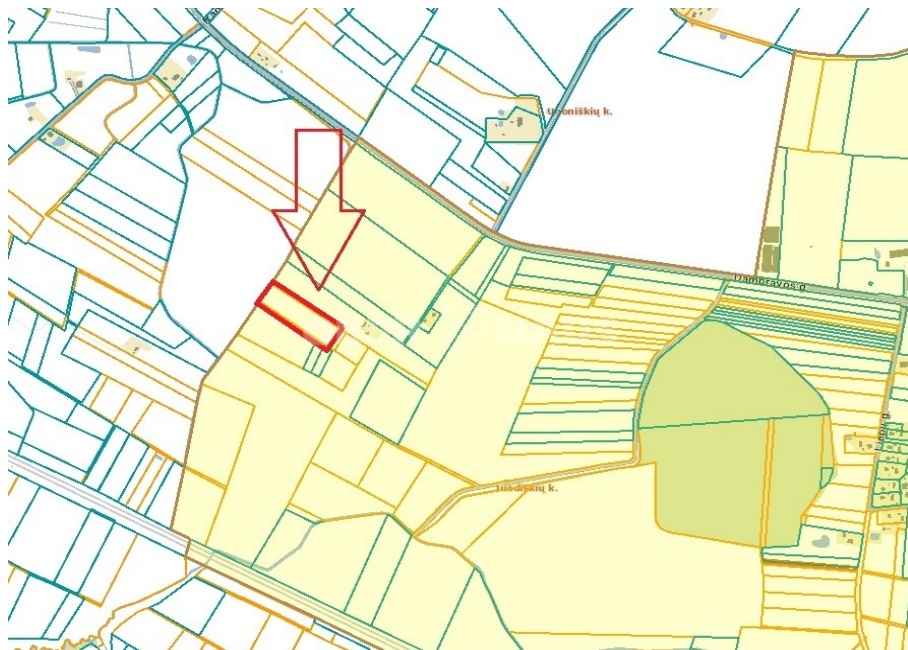

Kaišiadorių r. sav., Juodiškių k.

7 500 €

SKLYPAI

Andrius Ramonaitis

NT ekspertas

☎ +370 634 11 669

✉ andrius.ramonaitis@oh.lt

📍 Kęstučio g. 68, 44298 Kaunas

Apie šį turtą

PARDUODAMAS ŽEMĖS ŪKIO PASKIRTIES SKLYPAS

PRIVALUMAI

- Derlinga žemė;
- Našumo balas 42,4;
- Geras privažiavimas;

Daugiau informacijos telefonu

Skaitykite plačiau: www.test2.ober-haus.lt/OH483497

🏠	Objekto tipas	Sklypai
👁	Paskirtis	Žemės ūkiui
📏	Žemės plotas	125.00 a
🔗	Nuoroda	test2.ober-haus.lt/OH483497