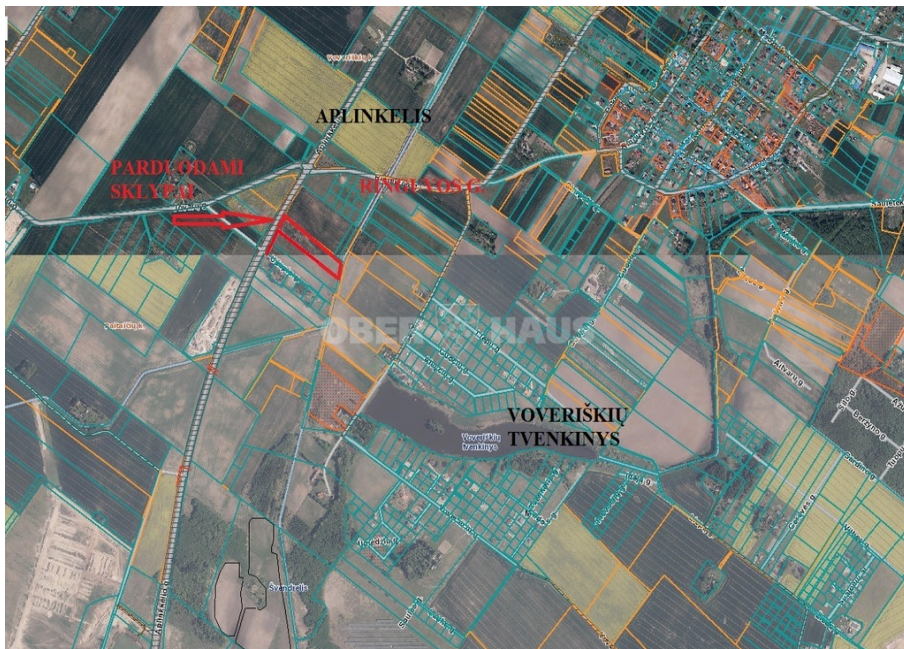

Šiaulių r. sav., Paitaičių k., Medinupelio g.

SKLYPAI

30 000 €

Renata Soltanienė
NT ekspertas