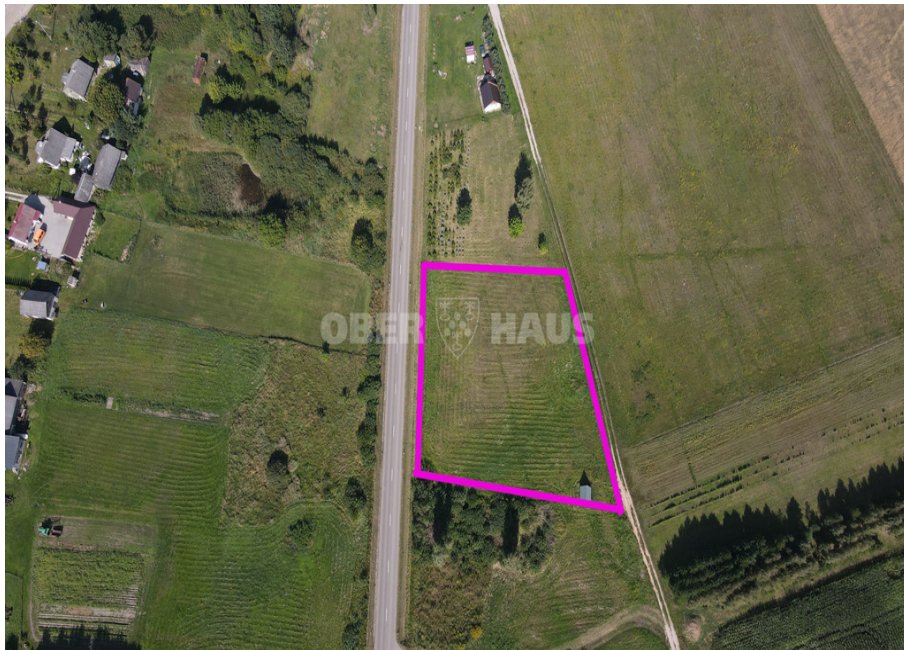

Kauno r. sav., Patamulšėlio k., Pamiškės g

SKLYPAI

65 000 €

Giedrius Vilčinskas
NT ekspertas

- +370 686 77 768
- giedrius.vilcinskas@oh.lt
- Keštučio g. 68, 44298 Kaunas

Apie šį turtą

PARDUODAMAS 40,29a KOMERCINĖS PASKIRTIES SKLYPAS PATAMULŠĖLIO K.!!!

Tai gerai matomas ir taisyklingos stačiakampio formos sklypas su tiesioginiu nuvažiavimu nuo Pamiškės g.

Sklypas geriausiai tinkamas gamybos, sandėliavimo ir įvairios komercinės paskirties pastatų statyboms.

Galimas maksimalus užstatymo aukštis 15m, maksimalus aukštų skaičius 3 aukštai, maksimalus užstatymo tankis 48%, maksimalus užstatymo intensyvumas/užstatyto tūrio rodiklis 0,84/6;

VIETA: Pamiškės g. 24, Patamulšėlio k., Rokų sen., Kauno r.;

PLOTAS: 40,29 a.;

PASKIRTIS: Komercinės paskirties objektų teritorija;

KOMUNIKACIJOS: elektra šalia sklypo;

Skaitykite plačiau: www.test2.ober-haus.lt/OH485903

Objekto tipas	Sklypai
Paskirtis	Komercijai
Žemės plotas	40.29 a
Nuoroda	test2.ober-haus.lt/OH485903