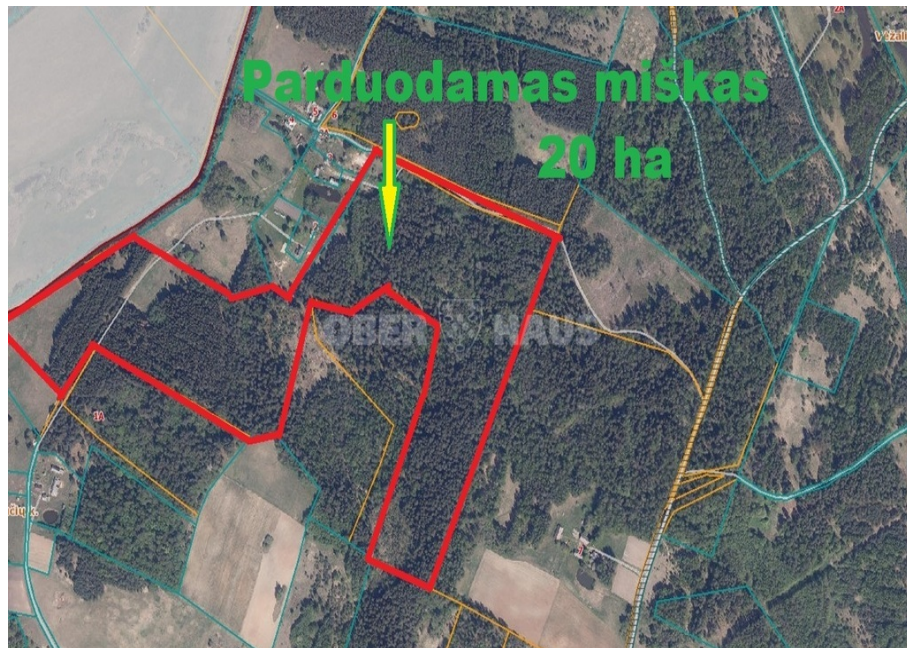

Kelmės r. sav., Jurgoniškių k.

SKLYPAI

60 000 €

Robertas Šivickas
NT ekspertas

- +370 614 94 048
- robertas.sivickas@oh.lt
- Vilniaus g. 154, 76298 Šiauliai

Apie šį turtą

Kelmės rajone, Šaukėnų sen. Tolučių kaime parduodamas miško paskirties žemės sklypas. Bendras sklypo plotas 20 ha žemės. 1,6 ha dirbamos žemės, 17,7 ha miško žemės plotas, 0,70 ha kitos paskirties žemės. Iki sklypo geras privažiavimas, viena kraštinė ribojasi su upe Venta. Daugiau informacijos tel: 861494048

Skaitkite plačiau: www.test2.ober-haus.lt/OH491822

Objekto tipas	Sklypai
Paskirtis	Miško
Žemės plotas	2000.00 a
Nuoroda	test2.ober-haus.lt/OH491822