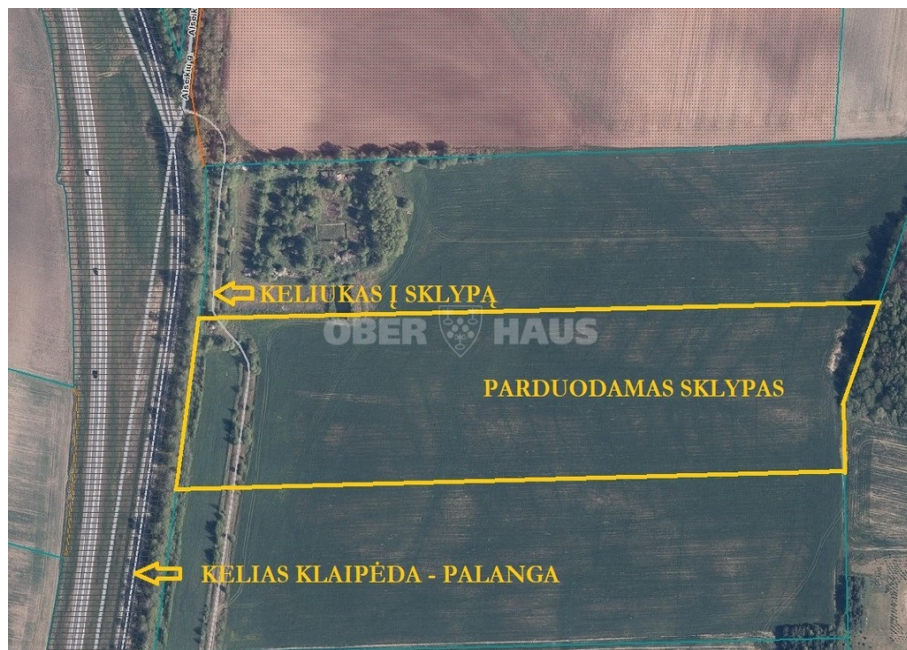

Klaipėdos r. sav., Peskojų k.

SKLYPAI

130 000 €

Audrius Purickas
NT ekspertas

+370 684 75 518

audrius.purickas@oh.lt

S. Daukanto g. 3, 92123 Klaipėda

Apie šį turtą

Žemės ūkio paskirties 5 ha žemės sklypas Peskojų k., Klaipėdos r., prie kelio Klaipėda - Palanga.

Paviršius lygus.

Nusidriekęs iš vakarų į rytus.

Atlikti sklypo kadastriniai matavimai.

Matmenys metrais: 469 x 100 x 461 x 110.

Apribojimai:

- kelio servitutas (viešpataujantis ir tarnaujantis) - 0,0494 ha;
- kelių apsaugos zona - 0,672 ha;
- elektros tinklų apsaugos zona - 0,0196 ha;
- melioruotos žemės ir melioracijos statinių apsaugos zonos - 4,83 ha.

Derybos galimos.

Atstumas iki:

Skaitykite plačiau: www.test2.ober-haus.lt/OH483440

Objekto tipas	Sklypai
Paskirtis	Žemės ūkiui
Žemės plotas	499.00 a
Nuoroda	test2.ober-haus.lt/OH483440