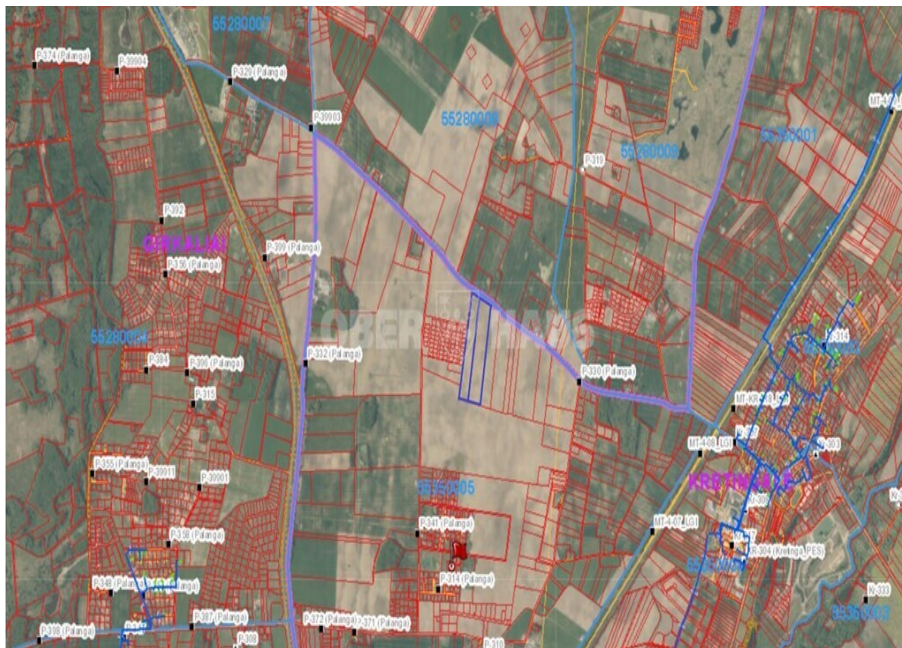

Klaipėdos r. sav., Peskojų k.

SKLYPAI

201 000 €

Apie šį turtą

PARDUODAMAS PERSPEKTYVUS SKLYPAS STRATEGIŠKAI PATRAUKLIOJE VIETOJE TARP KLAIPĖDOS IR PALANGOS

leškote investicinės galimybės sparčiai besivystančiame regione? Siūlome įsigyti žemės ūkio paskirties sklypą Peskojuose – vienoje perspektyviausių vietovių tarp Klaipėdos ir Palangos.

Pagrindiniai privalumai:

- Strategiška patraukli vieta – netoli Palangos plento, tarp dviejų pajūrio traukos centrų – Klaipėdos ir Palangos.
- Pakeičiama paskirtis – galimybė keisti paskirtį į gyvenamąją ir formuoti atskirus sklypus. Aplinkiniuose sklypuose jau formuojami individualių namų kvartalai.
- Puikus susisiekimas – iki asfaltuoto kelio vos keli šimtai metrų, patogus privažiavimas visus metus.

Skaitykite plačiau: www.test2.ober-haus.lt/OH497067

	Objekto tipas	Sklypai
	Paskirtis	Žemės ūkiui
	Žemės plotas	11.02 ha
	Nuoroda	test2.ober-haus.lt/OH497067