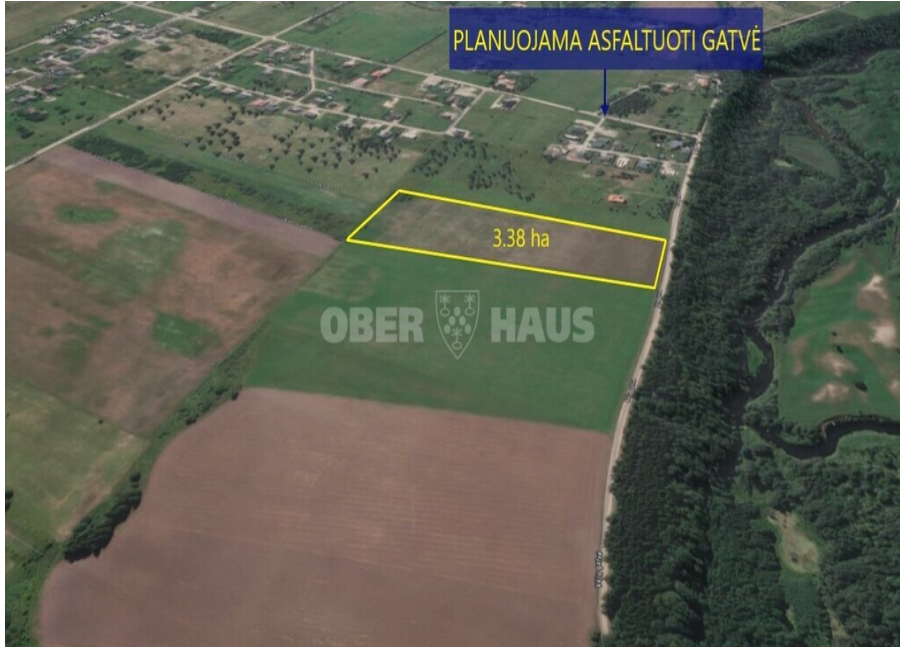

# Klaipėdos r. sav., Gvildžių k., Vėjų g.

SKLYPAI

**155 000 €**

## Apie šį turtą

Žemės sklypas prie upės

Adresas: Vėjų g. Gvildžių k.  
Koordinatės: 55.780850, 21.174992

Sklypo paskirtis - žemės ūkio  
Sklypas yra keturkampio formos, kurio plotas 3,38 hektaro.

KOMUNIKACIJOS: elektra yra šalia kelio.  
Vėtrungių g. ir Stonės g. vedamos miesto komunikacijos ir planuojama asfaltuoti;  
50 m. nuo sklypo Vakarinės g. yra nuotekos ( galimybė atsivesti iki sklypo);

	Objekto tipas	Sklypai
	Paskirtis	Žemės ūkiui, Gyvenamajai statybai
	Žemės plotas	338.00 a
	Nuoroda	test2.ober- haus.lt/OH495996