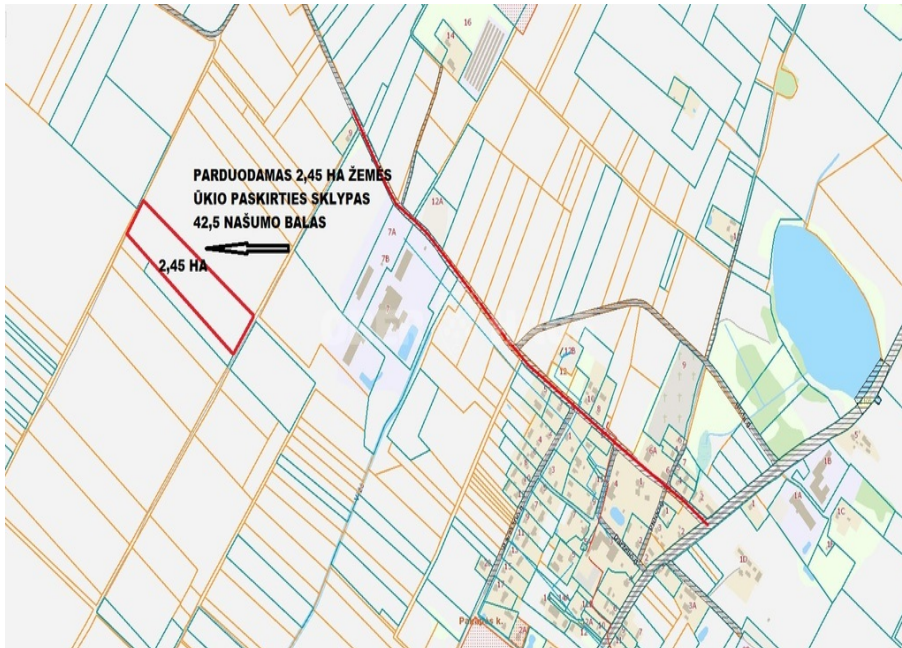

Šiaulių r. sav., Pakapės k.

SKLYPAI

12 000 €

Renata Soltaniene
NT ekspertas

- +370 638 27 509
- renata.soltaniene@oh.lt
- Vilniaus g. 154, 76298 Šiauliai

Apie šį turtą

PARDUODAMI ŽEMĖS ŪKIO PASKIRTIES SKLYPAI PAKAPĖS K. !!!!

PARDUODAMI ŠEŠI žemės ūkio paskirties sklypai PAKAPĖS K. IR VILEIKIŲ K.

Pakapės kaime:

- 2,45 ha kaina 12000 eur, našumo balas 42,5;
- 0,90 ha - 4200 eur, našumo balas 42,6;
- 0,65 ha - 3000 eur, našumo balas 40,8;
- 0,08 ha - 1000 eur našumo balas 38,9;

Vileikių k.:

1. 0,95 ha 4300 eur, našumo balas 38,6;
   - 0,17 ha 1000 eur, našumo balas 28;
2. DAUGIAU INFO TEL +37063827509

Skaitykite plačiau: www.test2.ober-haus.lt/OH496940

Objekto tipas	Sklypai
Paskirtis	Žemės ūkiui
Žemės plotas	245.00 a
Nuoroda	test2.ober-haus.lt/OH496940