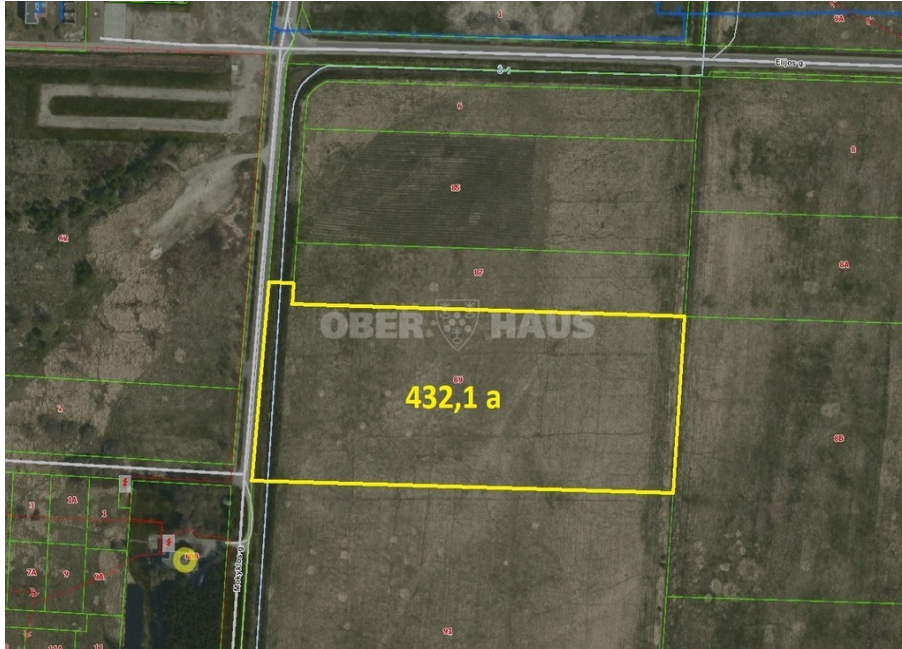

Palangos m. sav., Šventoji, Mokyklos g.

SKLYPAI

541 000 €

Aidas Trumpickas
NT ekspertas

- +370 686 77 780
- aidas.trumpickas@oh.lt
- Geležinio Vilko g. 18A, 08104 Vilnius

Apie šį turtą

PARDUODAMAS 432 A ŽEMĖS SKLYPAS PALANGOS MIESTE, ŠVENTOJOJE

Vieta: Palanga, Mokyklos g. 89;

Plotas: 432,1 a;

Naudojimo paskirtis: kita;

Sklypo naudojimo būdas: rekreacinės teritorijos.

Komunikacijos – elektra (~80 m iki artimiausios transformatorinės), dujos (~200 m iki artimiausio vidutinio slėgio dujotiekio), vanduo ir kanalizacija – vietiniai.

Sklypas lengvai surandamas ir puikiai matomas nuo Elijos g. (pietinio įvažiavimo į Šventosios gyvenvietę). Atstumas iki jūros kranto – 900 m.

Kaina: 540000 Eur + PVM.

Skaitykite plačiau: www.test2.ober-haus.lt/OH499662

Objekto tipas	Sklypai
Paskirtis	Kita
Žemės plotas	432.10 a
Nuoroda	test2.ober-haus.lt/OH499662