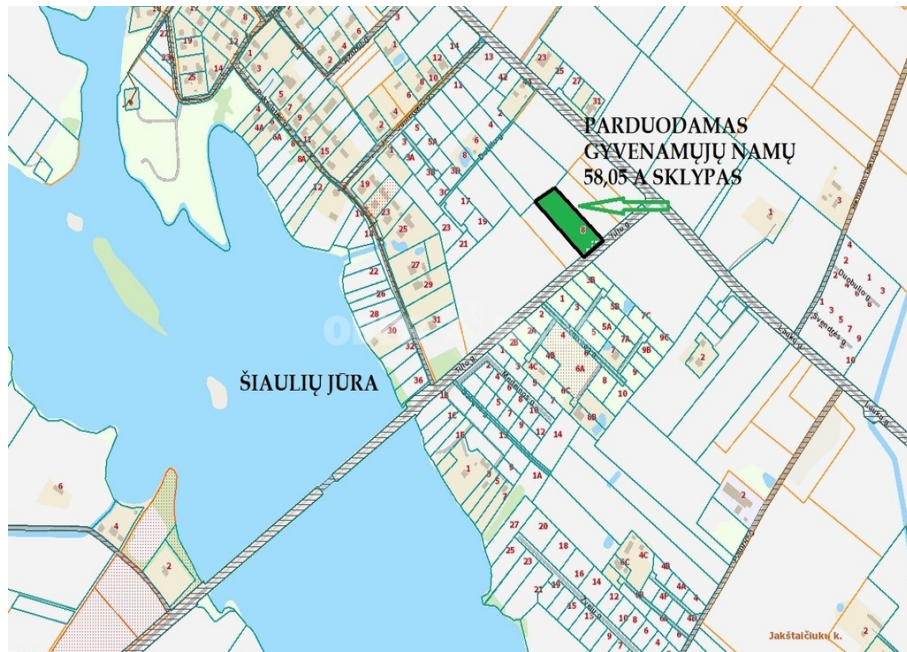

Šiaulių r. sav., Sauginių k., Tilto

20 500 €

g. SKLYPAI

Renata Soltanienė
NT ekspertas

- +370 638 27 509
- renata.soltanienė@oh.lt
- Vilniaus g. 154, 76298 Šiauliai

Apie šį turtą

SAUGINIUOSE, TILTO G., NETOLIESE NUO ŠIAULIŲ JŪROS, PARDUODAMAS 58.05 A ŽEMĖS SKLYPAS, GYVENAMŲJŲ NAMŲ AR KOTEDŽŲ STATYBAI !!!

PARDUODAMAS 58,05 a žemės sklypas SAUGINIŲ K., TILTO G. 8, paskirtis - vienbučių ir dvibučių gyvenamųjų pastatų statybos, yra atlikti sklypo kadastriniai matavimai, prie kelio praeina elektra, esant poreikiui galima ir pasidalinti sklypą į kelis atskirus sklypus. Sklypas yra puikioje vietoje, netoliese Šiaulių jūra, netoliese naujų gyvenamųjų namų kvartalas, asfaltuotas privažiavimo kelias.