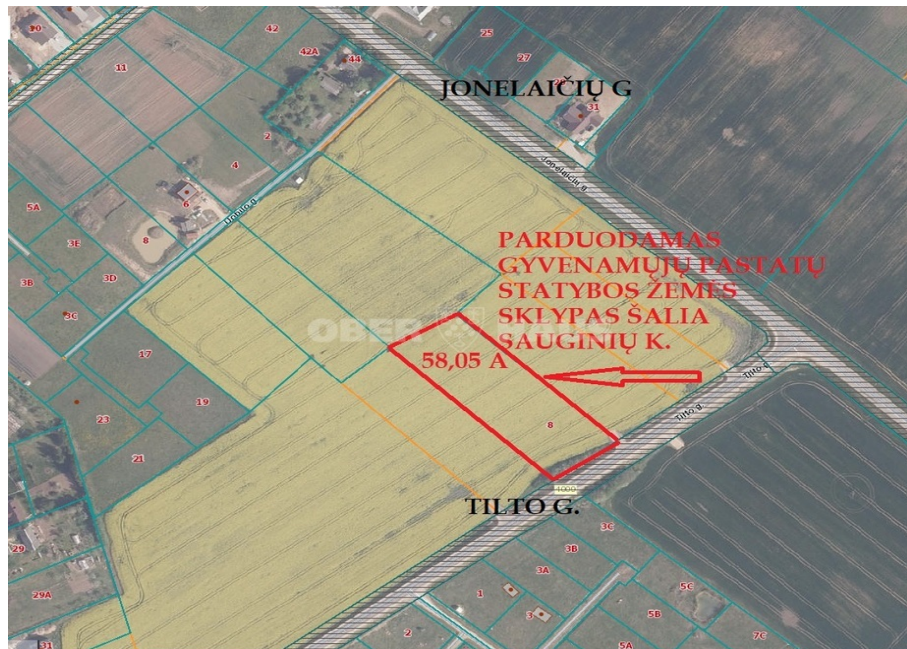

Šiaulių r. sav., Sauginių k., Tilto

g.

SKLYPAI

30 000 €

Renata Soltanienė

NT ekspertas

+370 638 27 509

renata.soltanienė@oh.lt

Vilniaus g. 154, 76298 Šiauliai

Apie šį turtą

SAUGINIUOSE, TILTO G., NETOLIESE NUO ŠIAULIŲ JŪROS, PARDUODAMAS 58.05 A ŽEMĖS SKLYPAS, GYVENAMŲJŲ NAMŲ AR KOTEDŽŲ STATYBAI !!!

PARDUODAMAS 58,05 a žemės sklypas SAUGINIŲ K., TILTO G. 8, paskirtis - vienbučių ir dvibučių gyvenamųjų pastatų statybos, yra atlikti sklypo kadastriniai matavimai, prie kelio praeina elektra, esant poreikiui galima ir pasidalinti sklypą į kelis atskirus sklypus. Sklypas yra puikioje vietoje, netoliese Šiaulių jūra, netoliese naujų gyvenamųjų namų kvartalas, asfaltuotas privažiavimo kelias.

Daugiau info tel 863827509, 841435511

Skaitykite plačiau: www.test2.ober-haus.lt/OH489745

Objekto tipas	Sklypai
Paskirtis	Gyvenamajai statybai
Žemės plotas	58.05 a
Nuoroda	test2.ober-haus.lt/OH489745