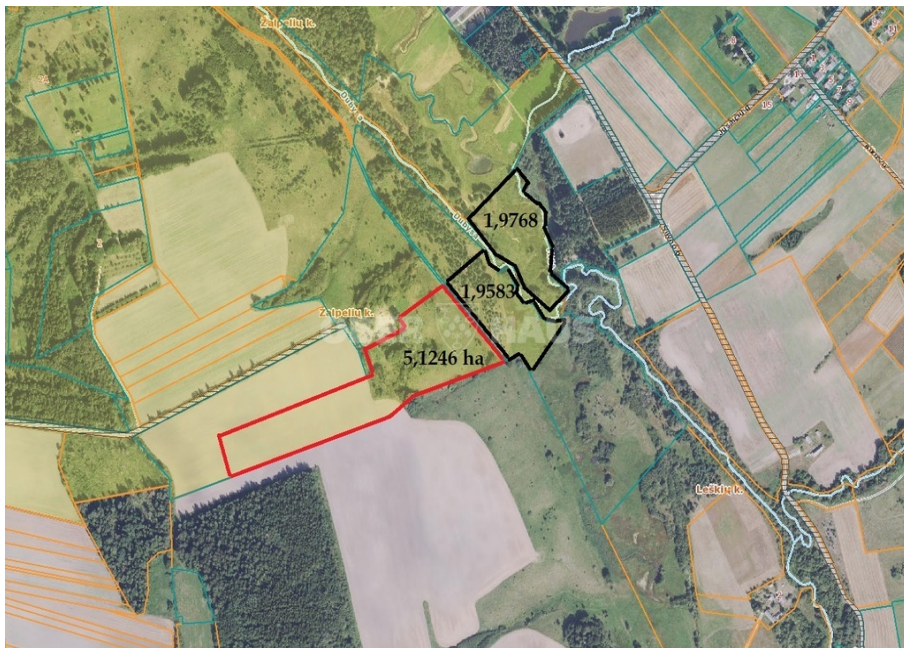

Šiaulių r. sav., Žalpelių k.

SKLYPAI

25 700 €