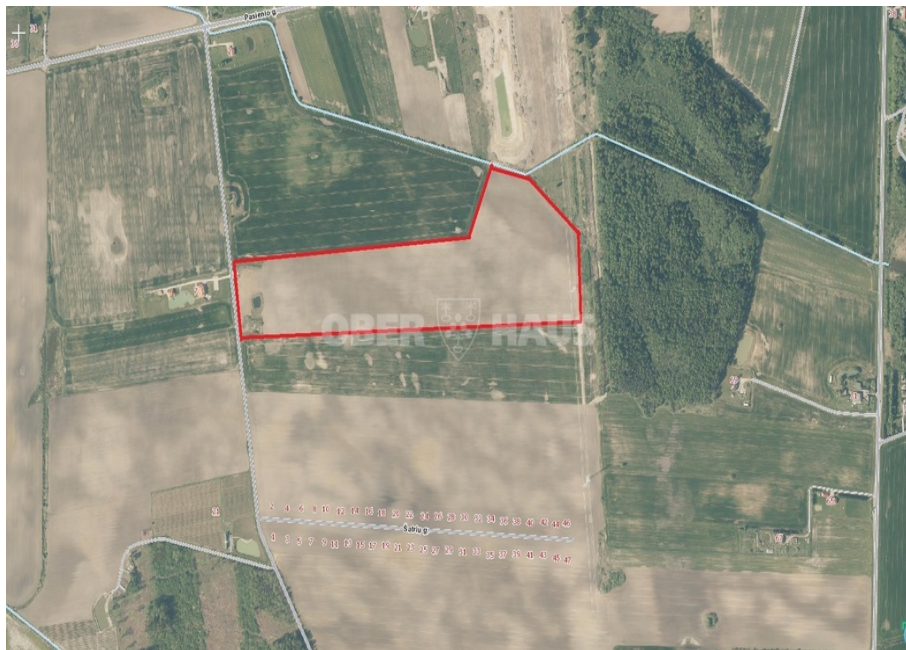

Klaipėdos r. sav., Smilgynų k.

175 000 - 175 000 €

SKLYPAI

Gintaras Dargužis
NT ekspertas

☎ +370 611 42 580

✉ gintaras.darguzis@oh.lt

📍 S. Daukanto g. 3, 92123 Klaipėda

Apie šį turtą

Parduodamas 1637,73 arų žemės sklypas Klaipėdos rajone, Smilgynų kaime. Žemės sklypas ribojasi su pavienėmis sodybomis, naujai suformuotais sklypais sodybų statybai ir žemės ūkio sklypais. Parduodamam sklypui atliktas žemėtvarkos projektas kuriame numatyta ūkininko sodybos ir kitų statinių statybos vietos. Žemės sklypas tinkamas statyti ūkininko sodybą, pastatus kaimo turizmui ir kt. Sklypas lygaus reljefo, iškastas ir įžuvintas 7 metrų gylio tvenkinys. Iki Klaipėdos miesto centro 12 kilometrų, Plikių miestelio 5 kilometrai.

BENDRA INFORMACIJA:

Sklypo pardavimo kaina: 175 000 eurų.

Plotas: 16,3773 ha.

Sklypo paskirtis: Žemės ūkio

KOMUNIKACIJOS:

Elektra: prie sklypo

Skaitykite plačiau: www.test2.ober-haus.lt/OH503612

🏠	Objekto tipas	Sklypai
👁️	Paskirtis	Žemės ūkiui
📏	Žemės plotas	1637.73 a
🔗	Nuoroda	test2.ober-haus.lt/OH503612