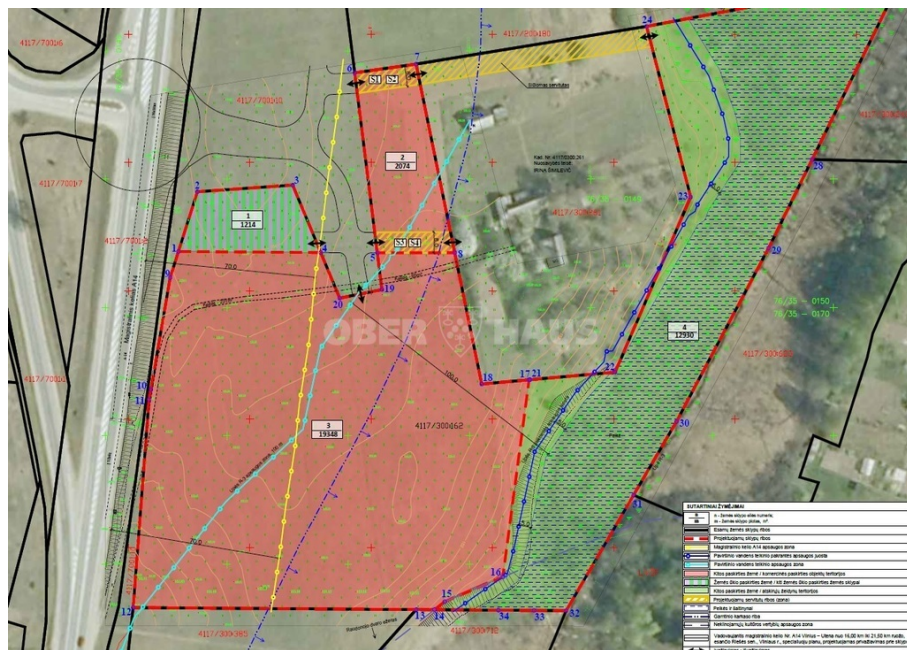

Vilniaus r. sav., Paežerių k.

SKLYPAI

470 000 €

Aidas Trumpickas
NT ekspertas