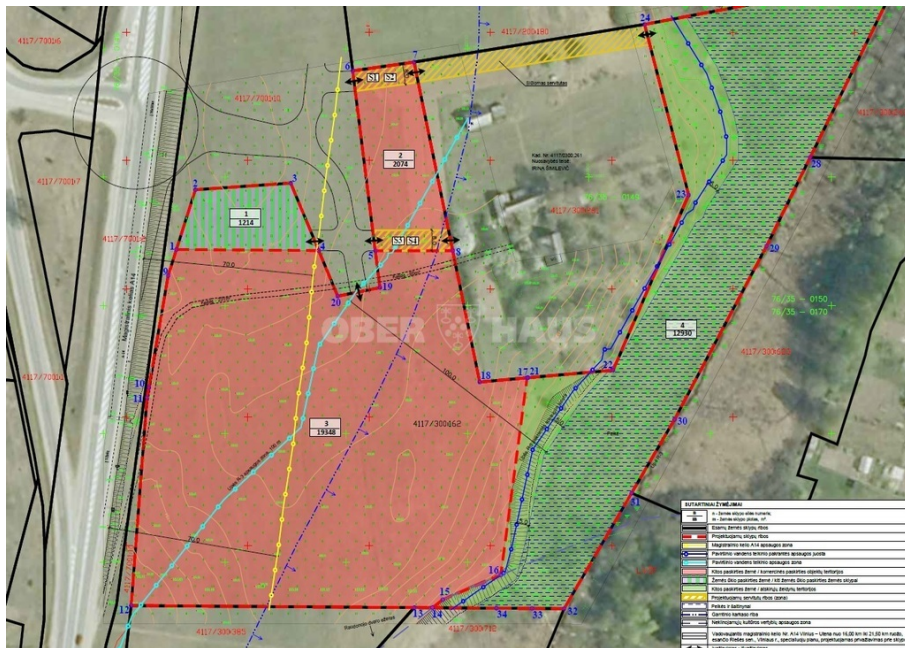

Vilniaus r. sav., Paežerių k.

SKLYPAI

475 000 €

Aidas Trumpickas
NT ekspertas

+370 686 77 780

aidas.trumpickas@oh.lt

Geležinio Vilko g. 18A, 08104 Vilnius

Apie šį turtą

PARDUODAMAS 193 A KOMERCINĖS PASKIRTIES ŽEMĖS SKLYPAS ŠALIA MOLĖTŲ PLENTO

Vieta: Vilniaus r. sav., Riešės sen., Paežerių k. (šalia Molėtų pl.);

Plotas: 193,48 a;

Naudojimo paskirtis: kita;

Naudojimo būdas: komercinės paskirties objektų teritorijos.

Yra parengtas formavimo pertvarkymo projektas.

Komunikacijos – Elektra (280 m iki transformatorinės), dujos netoli sklypo, vanduo ir kanalizacija – vietiniai.

Skaitykite plačiau: www.test2.ober-haus.lt/OH505068

Objekto tipas	Sklypai
Paskirtis	Komercijai
Žemės plotas	193.48 a
Nuoroda	test2.ober-haus.lt/OH505068