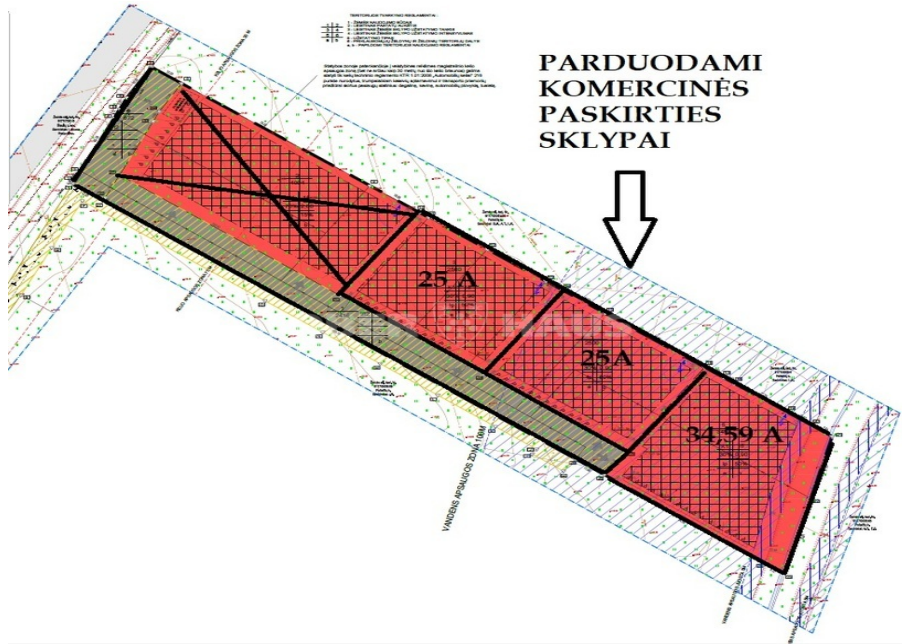

Šiaulių r. sav., Paitaičių k., Medinupelio g.

SKLYPAI

30 000 €

Renata Soltanienė
NT ekspertas