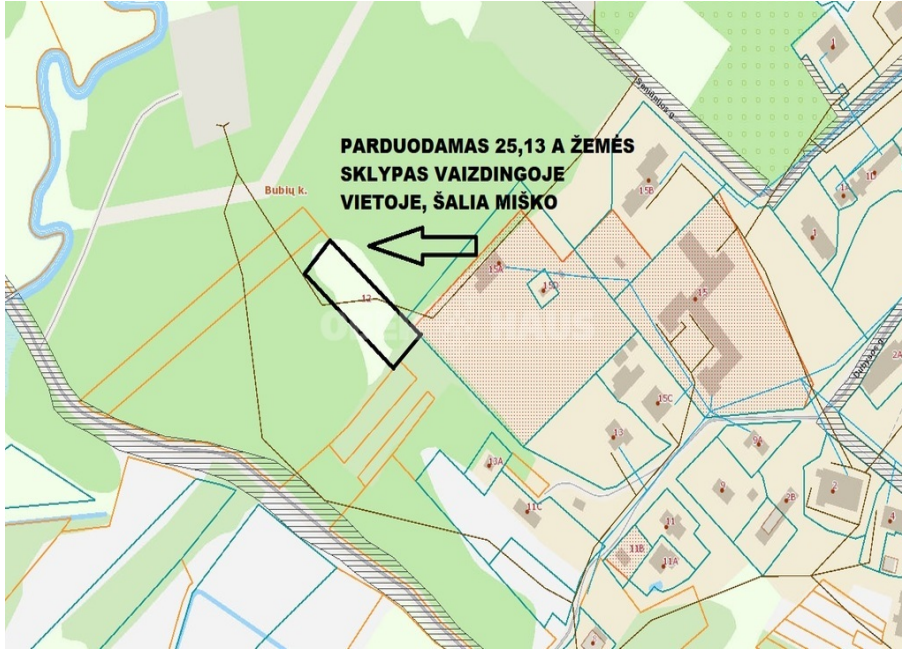

Šiaulių r. sav., Bubių k., Gervėnų g.

SKLYPAI

45 000 €

Renata Soltanienė
NT ekspertas

+370 638 27 509

renata.soltanienė@oh.lt

Vilniaus g. 154, 76298 Šiauliai

Apie šį turtą

BUBIUOSE, GERVĖNŲ G. 12, MIŠKO APSUPTYJE, PARDUODAMAS PUIKUS 25,13 A ŽEMĖS SKLYPAS. Puikiai tiks tiems kas ieško sklypo ramioje vietoje, miško apsuptyje, kuris įskaičiuotas į kainą.

PARDUODAMAS 25,13 a žemės sklypas Gervėnų g. 12, Bubiuose, šalia miško. Sklypo paskirtis - vienbučių ir dvibučių gyvenamųjų pastatų, šalia sklypo praeina elektra, padaryti kadastriniai matavimai, sklypo plotas 28*90.

PARDUODAMAS ir Bubių gyvenvietėje, esantis 5,04 a sklypas (2000 eur) ir 53,42 a sklypas (3000 eur), paskirtis- žemės ūkio.
DAUGIAU INFO TEL +37063827509

Skaitykite plačiau: www.test2.ober-haus.lt/OH505507

Objekto tipas	Sklypai
Paskirtis	Gyvenamajai statybai
Žemės plotas	25.13 a
Nuoroda	test2.ober-haus.lt/OH505507