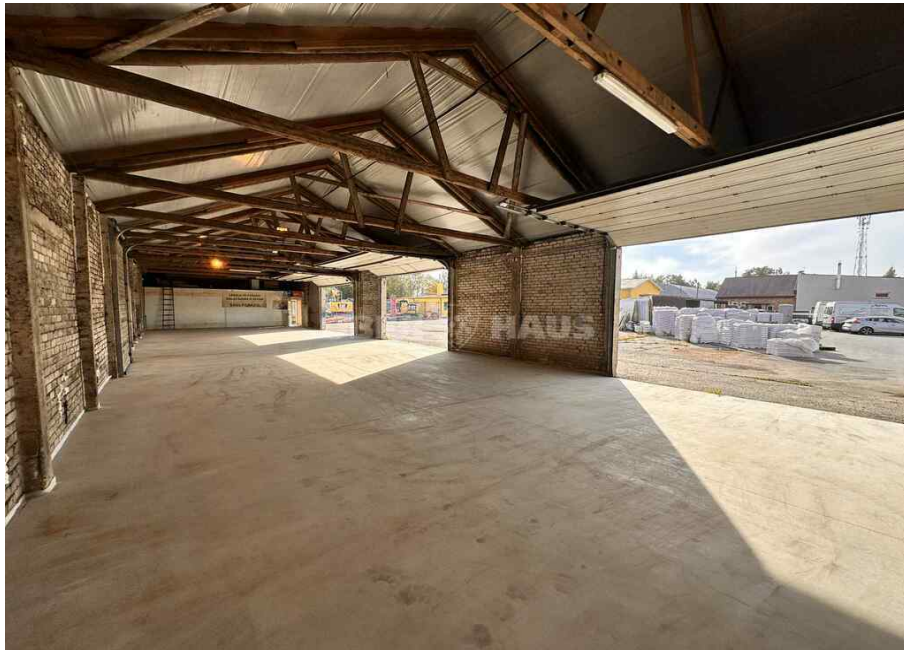

Panevėžio m. sav., Rožės, Smėlynės g.

PATALPŲ NUOMA

800 €

2 € už m²

Dominykas Paulauskas
NT ekspertas

☎ +370 653 21 043

✉ dominykas.paulauskas@oh.lt

📍 Respublikos g. 37, 35170 Panevėžys

Apie šį turtą

NUOMOJAMOS SANDĖLIAVIMO paskirties patalpos, esančios Panevėžyje, Smėlynės g. 175A

Patalpos yra tvarkingos, pritaikytos sandėliavimo, gamybinei veiklai. Yra apsaugos signalizacija, apsaugos kameros.

Patalpos yra 400 kv. m bendrojo ploto. Yra 370 kv. m sandėliavimo patalpa (3 įvažiavimo vartai) ir 30 kv. m buitinės, administracinės patalpos (darbo kabinetas, darbuotojų persirengimo patalpa, tualetas, dušas).

Patalpos puikiai tinka sandėliavimo, gamybinei ir kt. veiklai. Naujai betonuotos grindys.

Priklauso 20 arų sklypas šalia pastato.

Geras privažiavimas iki pastato, šalia įsikūrusios įvairios įmonės.

VISO PASTATO NUOMOS KAINA - 800 Eur/mėn. + komunalinės paslaugos + GPM

Skaičiuokite plačiau: www.test2.ober-haus.lt/OH484129

🏠	Objekto tipas	Patalpų nuoma
📏	Plotas	400.00 m²
🏠	Pastato tipas	Sandėliavimo patalpos, Gamybinės patalpos, Kita
📏	Aukštas	1 iš
🔗	Nuoroda	test2.ober-haus.lt/OH484129