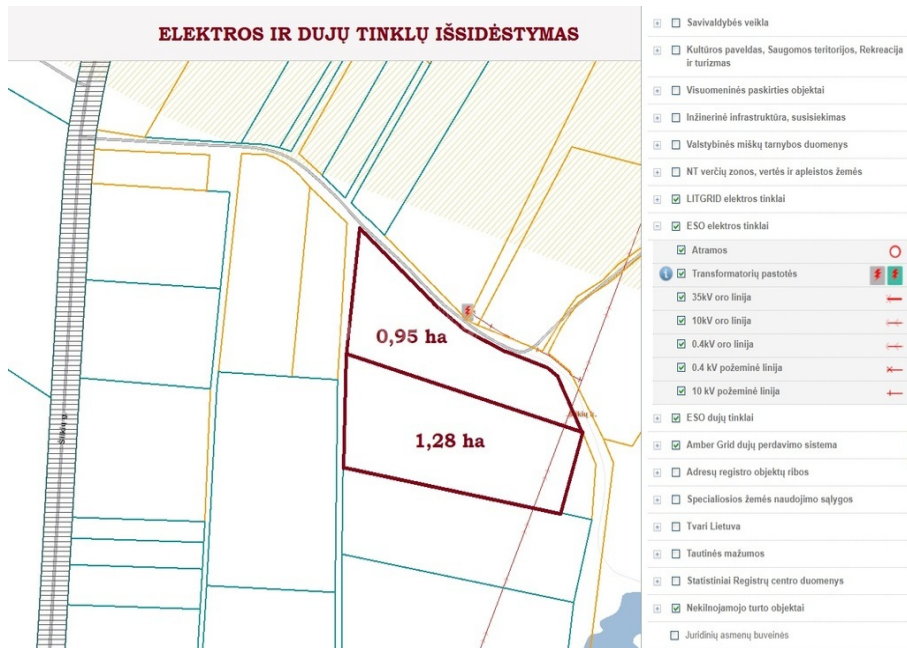

Klaipėdos r. sav., Šlikių k.

УЧАСТКИ

37 000 €

Audrius Purickas
 Эксперт по недвижимости

+370 684 75 518
 audrius.purickas@oh.lt
 S. Daukanto g. 3, 92123 Klaipėda

Об этом объекте

Два сельскохозяйственных участка 0,95 га и 1,28 га рядом друг с другом в деревне Шликю, Клайпедский район, недалеко от Кретинги. Вы подъедете к участкам по гравийной дороге, в 250 м от асфальтированной дороги Клайпеда-Кретинга. Подходит для жилого строительства. Продолжается с запада на восток. Линия электропередач проходит через восточную часть большого участка. Длина сторон большого участка в метрах: 195 x 60 x 175 x 83. Малый участок неправильной формы, длина прямой стороны 195 м. Поверхность участков плоская, с уклоном на восток.

Прочитайте больше: www.test2.ober-haus.lt/ru/OH391286

Тип недвижимости	Участки
Цель	Возделанная земля
Площадь земельного участка	128.00 а
Nuoroda	test2.ober-haus.lt/ru/OH391286