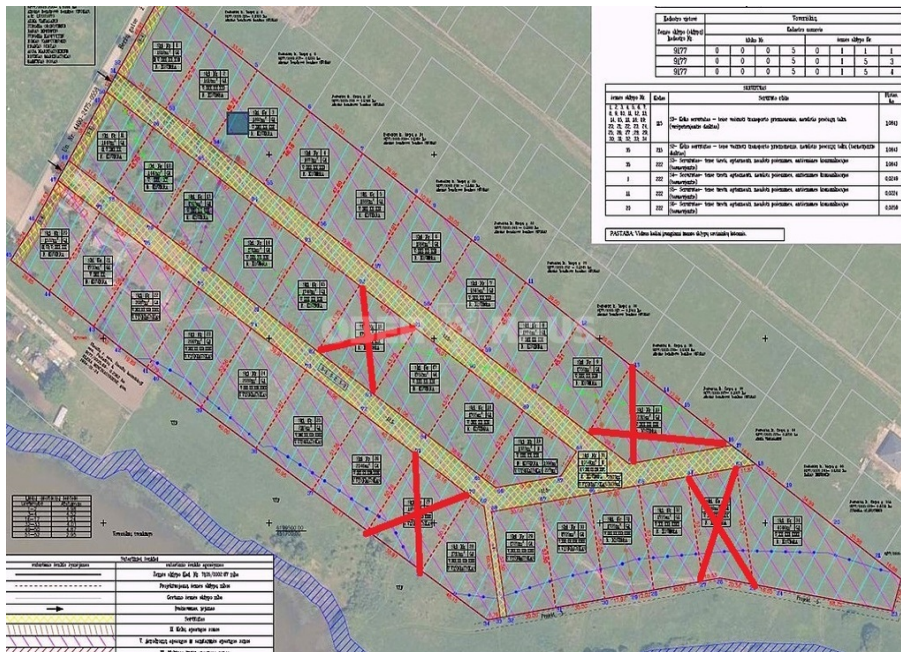

Šiaulių r. sav., Paitaičių k., Beržų g.

8 600 €

УЧАСТКИ

Robertas Šivickas
Эксперт по недвижимости

- ☎ +370 614 94 048
- ✉ robertas.sivickas@oh.lt
- 📍 Vilniaus g. 154, 76298 Šiauliai

Об этом объекте

В селе Пайтайчу, на улицах Гуцю, Лиепай, Алвичю продаются приусадебные участки, площадь которых от 13,23 соток земли до 40 соток земли. Между участками будет проложена дорога, установлен электрический щиток. Это недавно сформированный блок земельных участков всего в нескольких минутах езды от Шяуляй. Цены на участки от 650 евро за сотку земли. Участки, граничащие с Воверишкюским прудом, стоят 1500 евро за акр. Дополнительная информация по телефону: 861494048.

Прочитайте больше: www.test2.ober-haus.lt/ru/OH422930

🏠 Тип недвижимости	Участки
👁️ Цель	Постройка жилья
📏 Площадь земельного участка	13.23 а
🔗 Nuoroda	test2.ober-haus.lt/ru/OH422930