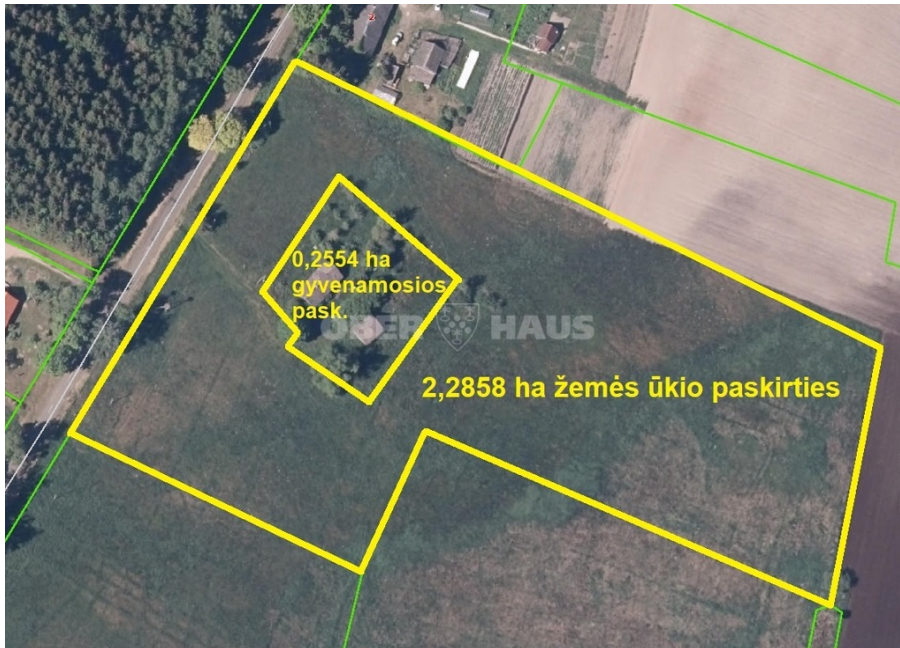

Šilutės r. sav., Muižės k.

УЧАСТКИ

60 000 €

Audrius Purickas
Эксперт по недвижимости

- +370 684 75 518
- audrius.purickas@oh.lt
- S. Daukanto g. 3, 92123 Klaipėda

Об этом объекте

Продается усадьба и прилегающий сельскохозяйственный участок в деревне Муйжес, Шилутского района, недалеко от дороги Кинтай - Венте. Недвижимость на продажу состоит из следующих участков: - 0,2554 га жилого назначения со старыми хозяйственными постройками; - 2,2858 га сельскохозяйственных угодий, окружающих усадьбу со всех сторон. **ОБА УЧАСТКА ПРОДАЮТСЯ ТОЛЬКО ВМЕСТЕ.** Подходящее место для создания усадьбы сельского туризма: - участки расположены рядом с асфальтированной дорогой Кинтай - Венте; - рядом с дорогой проходит линия

Прочитайте больше: www.test2.ober-haus.lt/ru/OH444844

Тип недвижимости	Участки
Цель	Постройка жилья, Коммерческая земля, Сад
Площадь земельного участка	254.12 а
Nuoroda	test2.ober-haus.lt/ru/OH444844