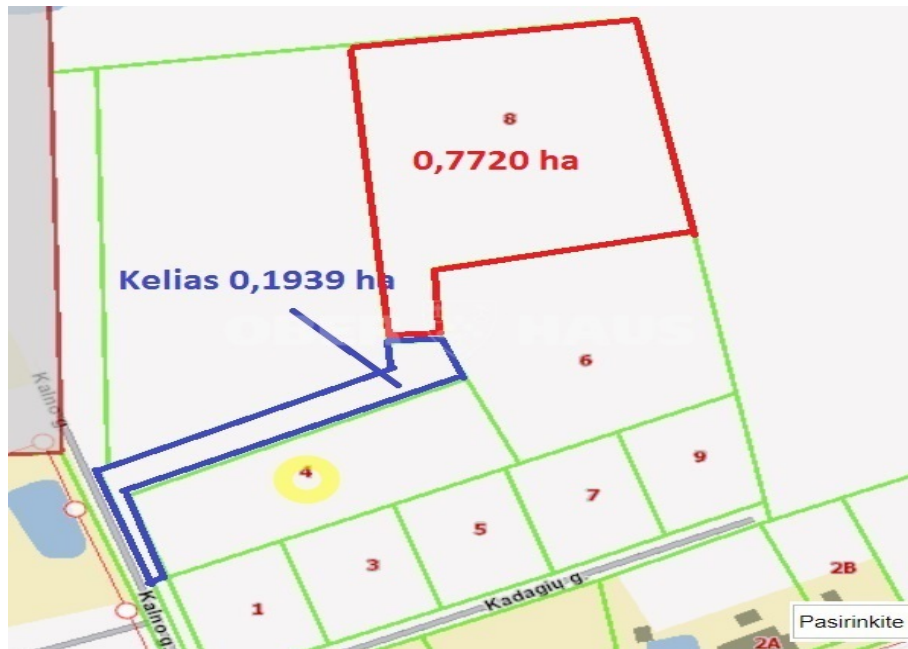

Panevėžio r. sav., Venslaviškių k., Kalno g.

УЧАСТКИ

47 000 €