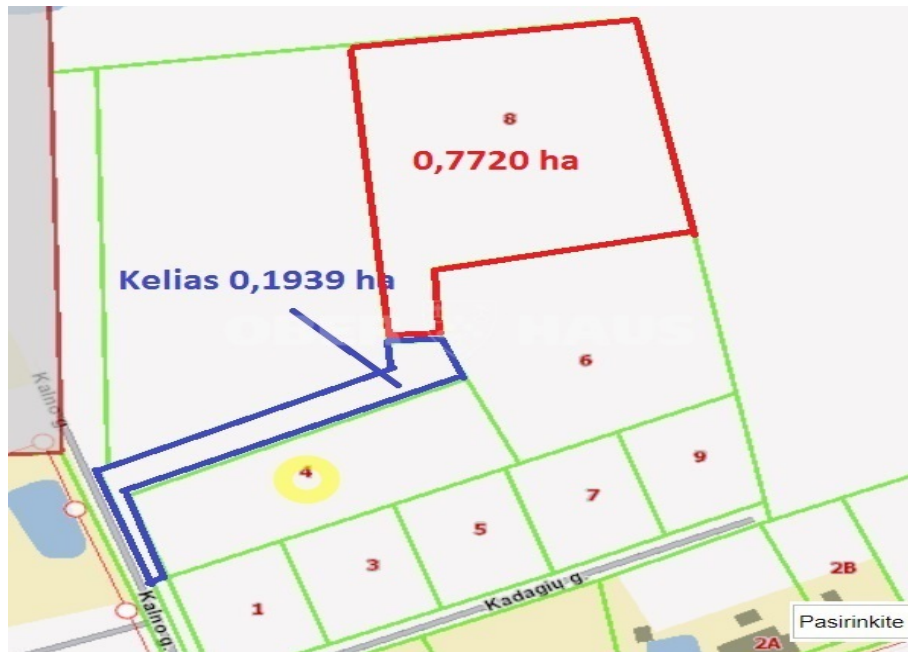

Panevėžio r. sav., Venslaviškių k., Kalno g.

УЧАСТКИ

47 000 €