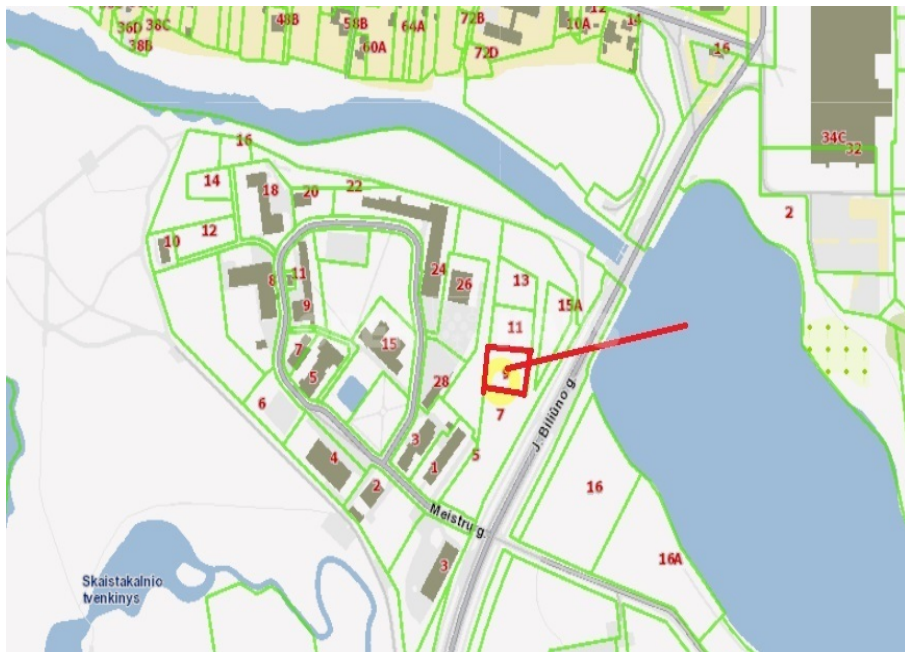

Panevėžio m. sav., Centras, J. Biliūno g.

45 000 €

УЧАСТКИ