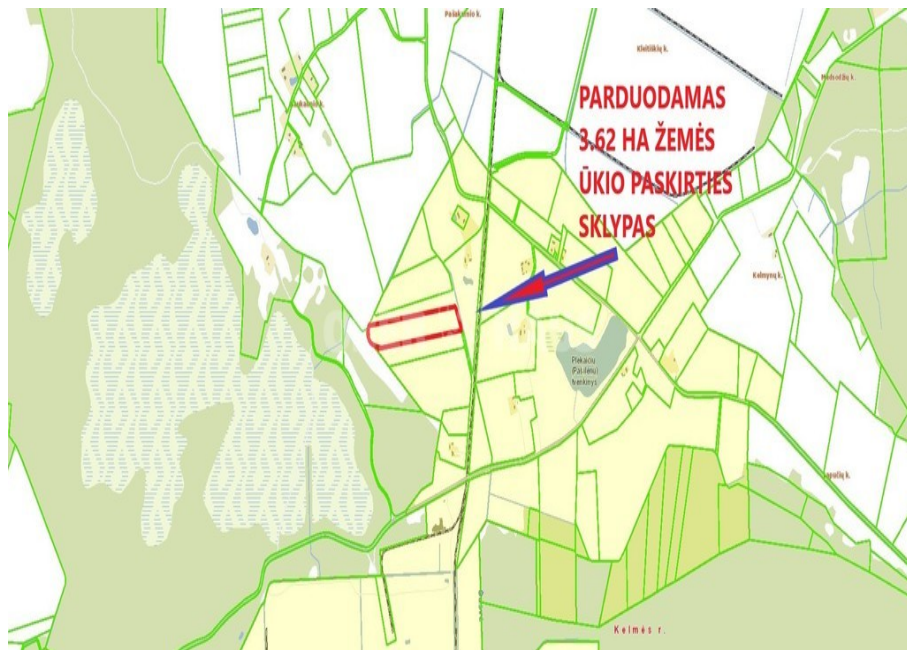

Kelmės r. sav., Plekaičių k.

УЧАСТКИ

11 500 €