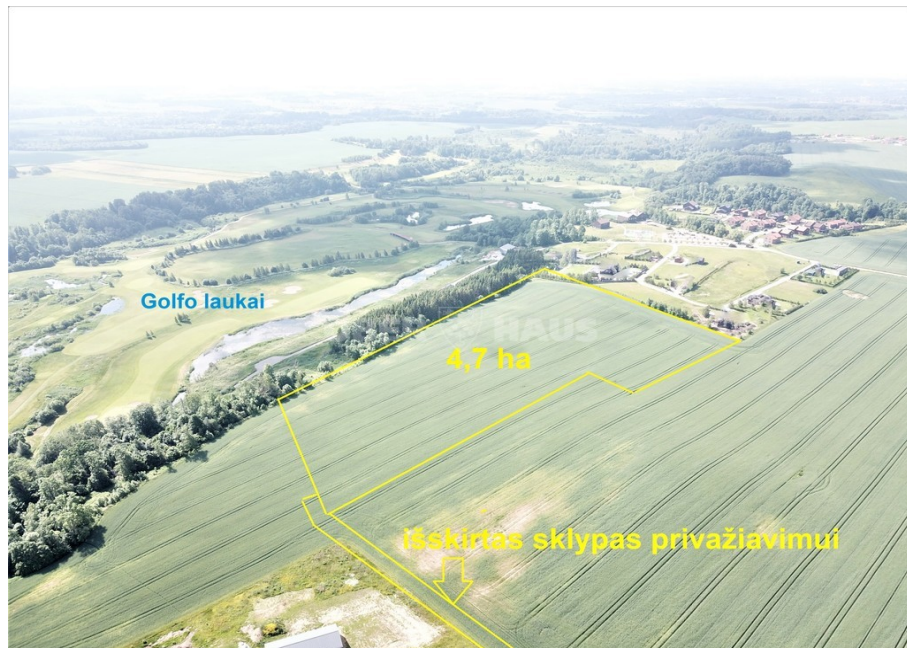

Klaipėdos r. sav., Stančių k.

УЧАСТКИ

350 000 €

Audrius Purickas
Эксперт по недвижимости

☎ +370 684 75 518

✉ audrius.purickas@oh.lt

📍 S. Daukanto g. 3, 92123 Klaipėda

Об этом объекте

Отличное место для блока индивидуальных домов. Рядом с полем для гольфа National Golf Resort Klaipėda, престижный район частных домов. Поверхность гладкая. Участок выделен для доступа. Был начат план разделить участок на небольшие участки. 8 км до магазина RIMI возле квартала Драгунай. Возможны переговоры. Расстояния до: - окраины Клайпеды (Университетская больница) - 8 км; - центр Клайпеды - 15 км; - Паланга - 20 км; - Кретинго - 10 км.

Прочитайте больше: www.test2.ober-haus.lt/ru/OH471746

🏠 Тип недвижимости	Участки
👁️ Цель	Возделанная земля, Постройка жилья, Коммерческая земля
📏 Площадь земельного участка	470.00 а
🔗 Nuoroda	test2.ober-haus.lt/ru/OH471746

Rasos gatvė