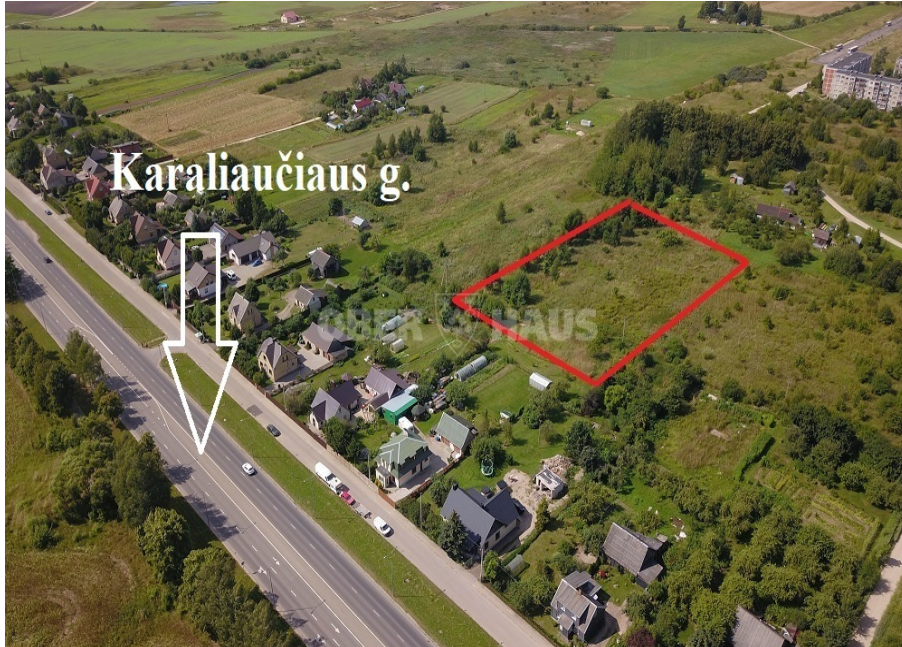

Šiaulių m. sav., Lieporiai, Karaliaučiaus g.

46 000 €

УЧАСТКИ

Einaras Tamaliūnas
Эксперт по недвижимости

- +370 600 90 529
- einaras.tamaliunas@oh.lt
- Vilniaus g. 154, 76298 Šiauliai

Об этом объекте

Продается участок под дом, ул. 16а, Шяуляй. Площадь участка 46,57 а, строительство жилых домов упало, проведены кадастровые замеры, электричество рядом с участком, асфальтированный подъезд к улице Каралаячюса и около 50 метров гравия до участка, возможность заезд от ул. Квечю, участок просторный, соседи, живущие рядом, будут новообразованной улицей с задней стороны участка, отличное и тихое место для постройки собственного дома. Хороший подъезд, асфальтированный подъезд. Для получения дополнительной информации тел. 860090529

Прочитайте больше: www.test2.ober-haus.lt/ru/OH474034

Тип недвижимости	Участки
Цель	Постройка жилья
Площадь земельного участка	46.57 а
Nuoroda	test2.ober-haus.lt/ru/OH474034