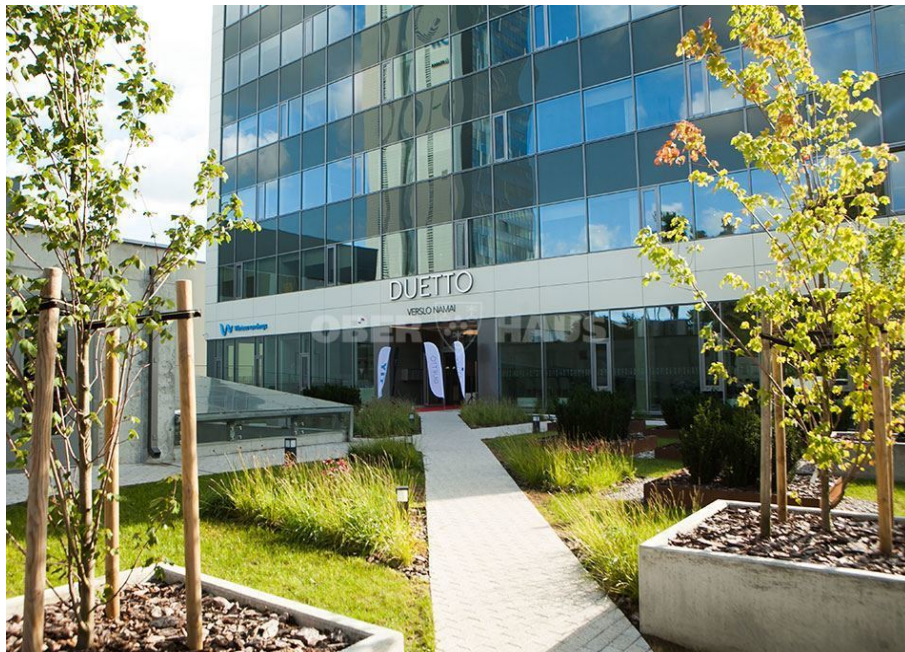

Vilniaus m. sav., Viršuliškės, Viršuliškių skg.

ПОМЕЩЕНИЯ В АРЕНДУ

10 200 - 12 750 €

12 € за m²