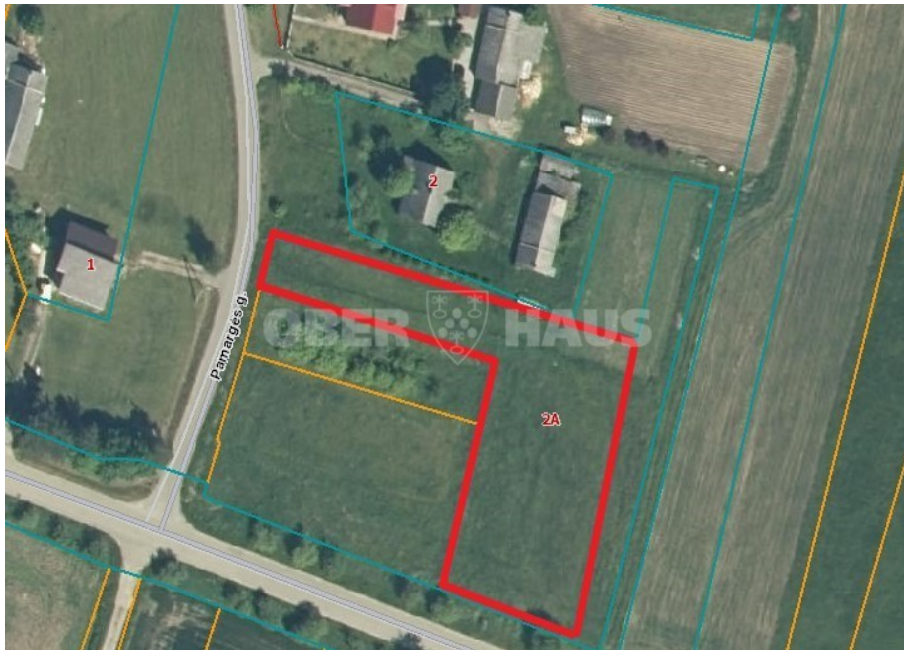

Panevėžio r. sav., Liberiškio k., Pamargės

4 000 €

УЧАСТКИ

**Martynas Kiaunė**

Эксперт по недвижимости

 +370 696 82 986 martynas.kiaune@oh.lt Respublikos g. 37, 35170 Panevėžys

Об этом объекте

Продается участок под дом площадью 22 сотки недалеко от города Паневежис, в красивом, тихом месте, в деревне Либеришкис, на улице Памаргес. Подъезд по асфальтированной дороге до квартала жилых домов. - асфальтированный подъезд - электричество в 39 метрах от участка - тихий, безопасный район, удобное сообщение с городом Паневежис. Дополнительная информация по телефону: +37069682986

Прочитайте больше: www.test2.ober-haus.lt/ru/OH479856

 Тип недвижимости	Участки
 Цель	Постройка жилья
 Площадь земельного участка	22.00 а
 Nuoroda	test2.ober-haus.lt/ru/OH479856