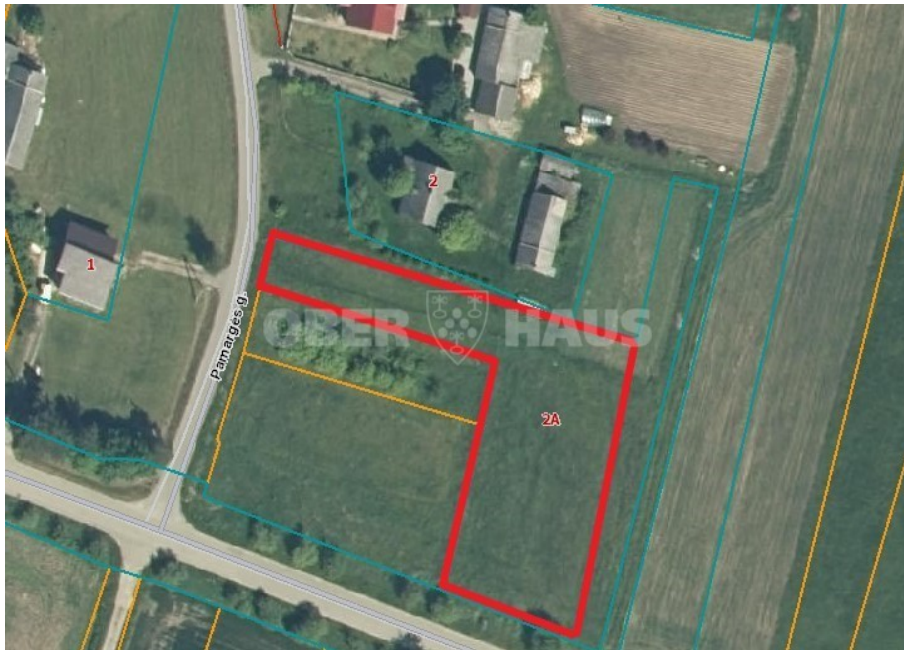

Panevėžio r. sav., Liberiškio k., Pamargės

4 000 €

УЧАСТКИ

Martynas Kiaunė