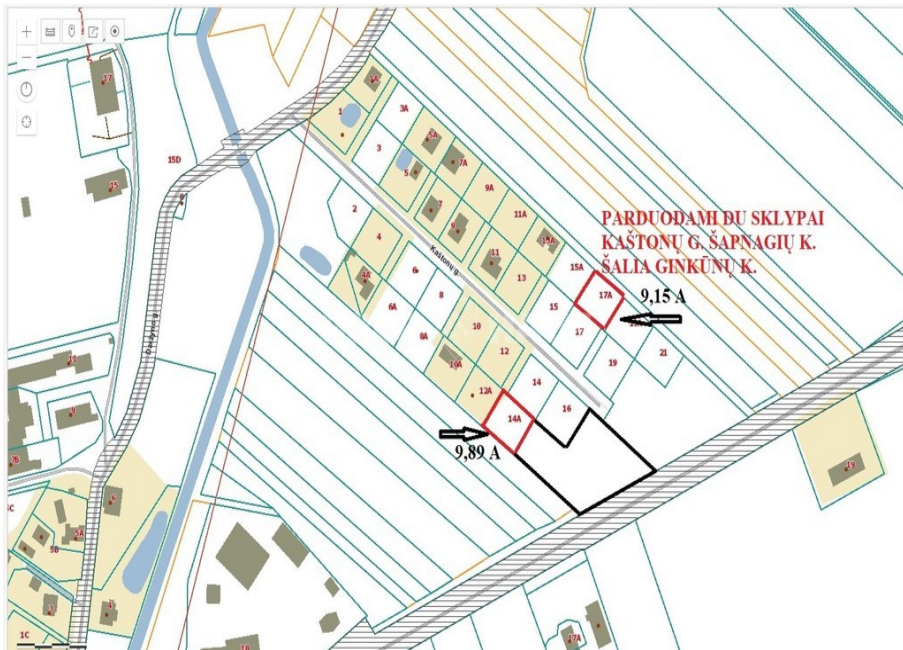

Šiaulių r. sav., Šapnagių k., Kaštonų g.

12 500 €

УЧАСТКИ

Renata Soltanienė