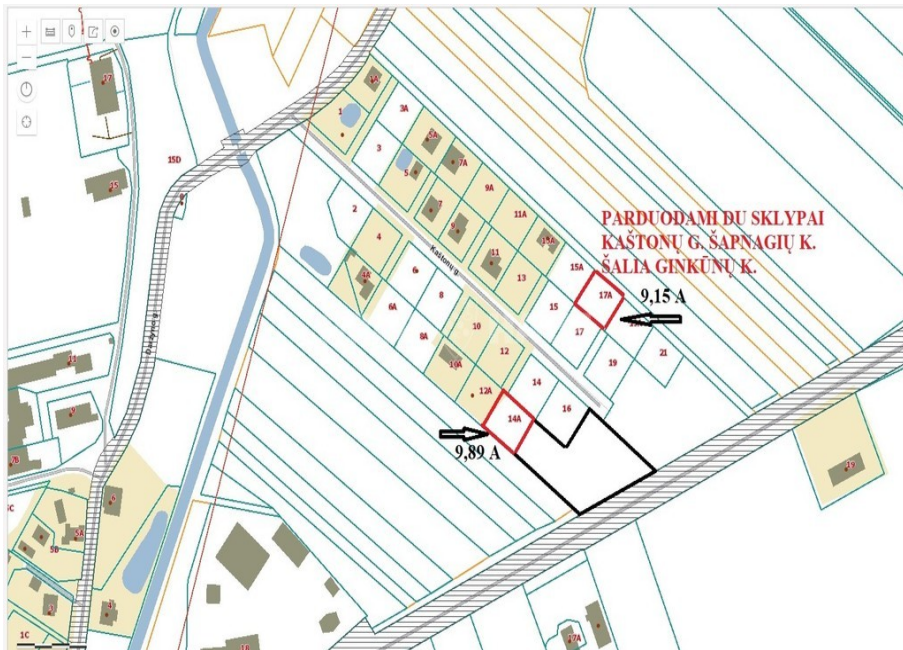

Šiaulių r. sav., Šapnagių k., Kaštonų g.

12 500 €

УЧАСТКИ

Renata Soltanienė
Эксперт по недвижимости