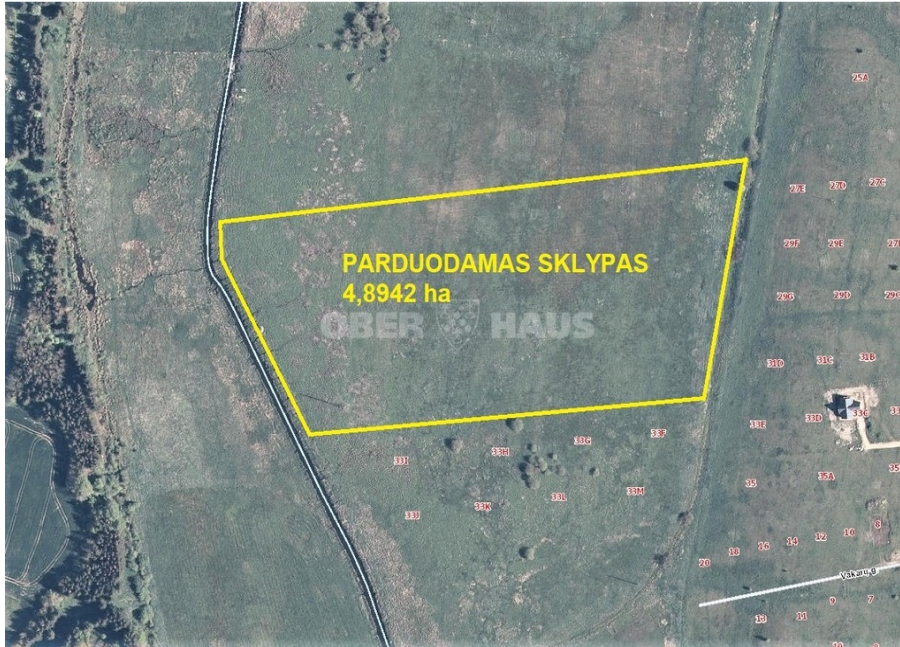

Kretingos r. sav., Kretingos m., Penkininkų g.

УЧАСТКИ

150 000 €

Audrius Purickas