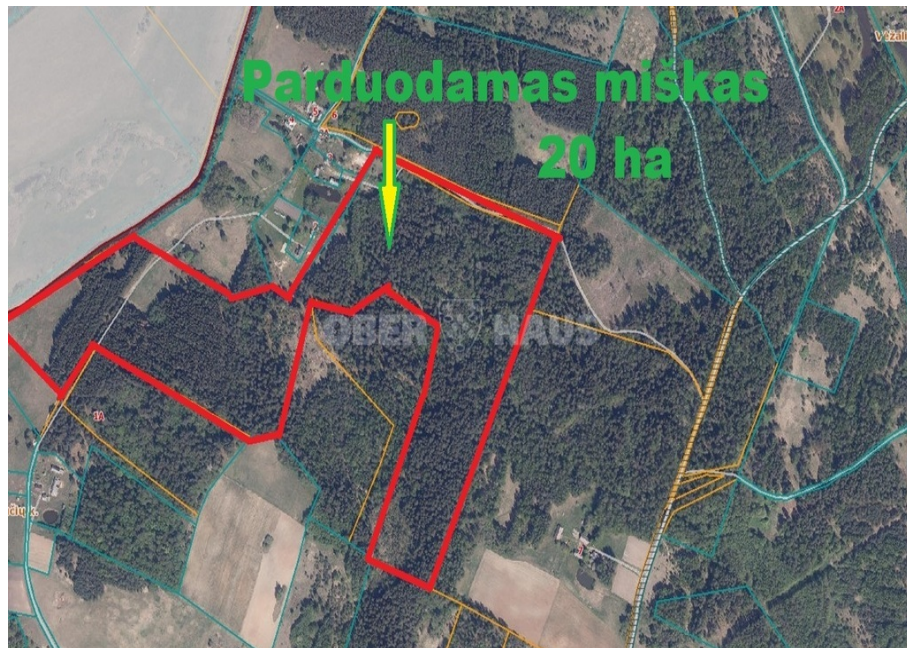

Kelmės r. sav., Jurgoniškių k.

УЧАСТКИ

60 000 €

Robertas Šivickas
Эксперт по недвижимости

- +370 614 94 048
- robertas.sivickas@oh.lt
- Vilniaus g. 154, 76298 Šiauliai

Об этом объекте

Кельмский район, Шаукенай сен. Продается лесной участок в селе Толучяй. Общая площадь участка 20 га земли. 1,6 га пашни, 17,7 га лесных земель, 0,70 га земель другого назначения. К участку хороший подъезд, одна сторона граничит с рекой Вента. Дополнительную информацию можно получить по телефону: 861494048.

Прочитайте больше: www.test2.ober-haus.lt/ru/OH491822

Тип недвижимости	Участки
Цель	Лес
Площадь земельного участка	2000.00 а
Nuoroda	test2.ober-haus.lt/ru/OH491822