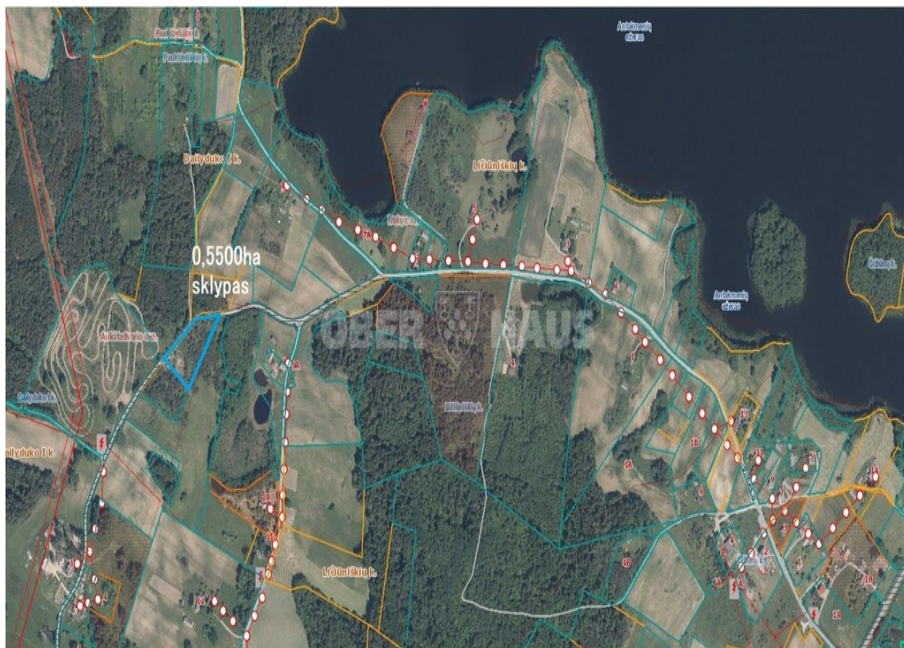

Trakų r. sav., Paukšteliškių k.

УЧАСТКИ

10 000 €